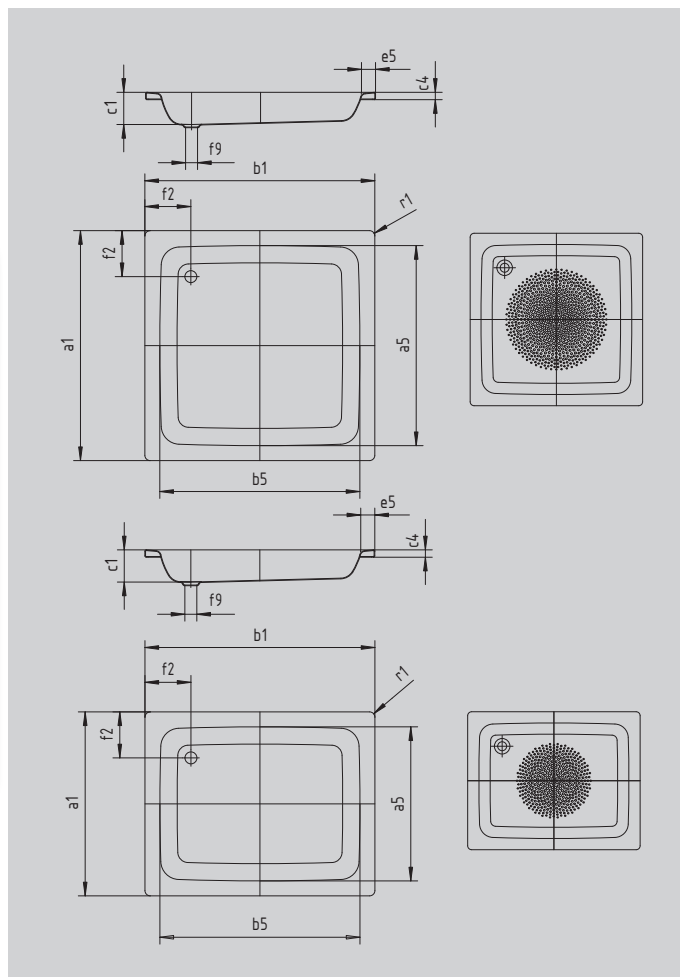

SANIDUSCH

- klasik mezi sprchovými vaničkami
- moderní, čistý design
- v nabídce v obdélníkovém nebo čtvercovém provedení
- ze smaltované oceli KALDEWEI

Ilustrační obrázek

Model		396
Vnější délka	a_1	900 mm
Vnitřní délka	a_5	770 mm
Vnější šířka	b_1	900 mm
Vnitřní šířka	b_5	770 mm
Vnitřní hloubka	c_1	140 mm
Výška okraje	c_4	32 mm
Šířka okraje	e_5	65 mm
Vzdálenost okraje vany od středu odtokového otvoru	f_2	200 mm
Průměr odtokového otvoru	f_9	Ø 52 mm
Vnější poloměr	r_1	12 mm
Čistá hmotnost		25 kg
Antislip průměr		Ø 435 mm