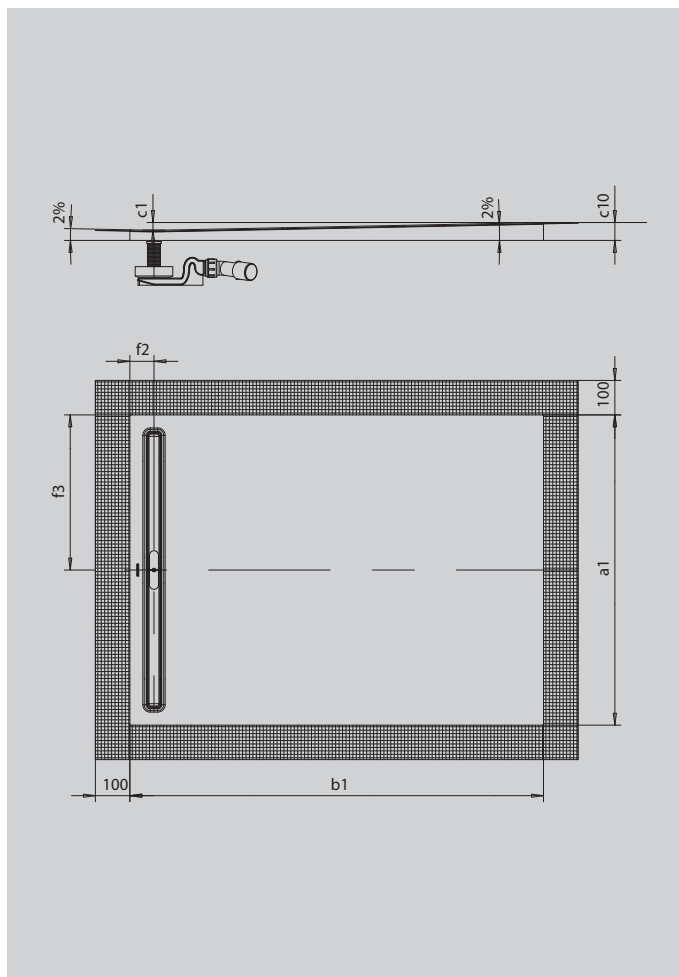

NEXSYS

- sprchovací plocha ze smaltované oceli Kaldewei zcela v úrovni podlahy
- design: absolutně rovná plocha bez vnitřních obrysů pro velkorysou plochu pro stání a harmonický interiér koupelny
- předmontovaný systém 4 v 1 skládající se ze smaltované sprchovací plochy, odtokového žlábků, těsnicí pásky kolem dokola sprchovací plochy a vypádovaného nosiče vč. protispádu mezi žlábkem a stěnou. Systém je doplněn zvolenou odtokovou soupravou vč. sítka pro zachytávání vlasů a vysoce kvalitní designovou krytkou
- dodávané příslušenství: zvukově izolační páska
- nízká montážní výška od 86 mm (v závislosti na rozměru a odtokové soupravě)

Ilustrační obrázek

SECURE⁺

Model		2626
Vnější délka	a_1	900 mm
Vnější šířka	b_1	1600 mm
Vnitřní hloubka	c_1	30 mm
Výška s polystyrénovým nosičem	c_{10}	60 mm
Vzdálenost okraje vaničky od středu odtokového otvoru	$f_2; f_3$	70; 450 mm
Čistá hmotnost		34 kg
Celková montážní výška KA 4121 min.		120 mm
Celková montážní výška KA 4121 max.		190 mm
Celková montážní výška KA 4122		100 mm