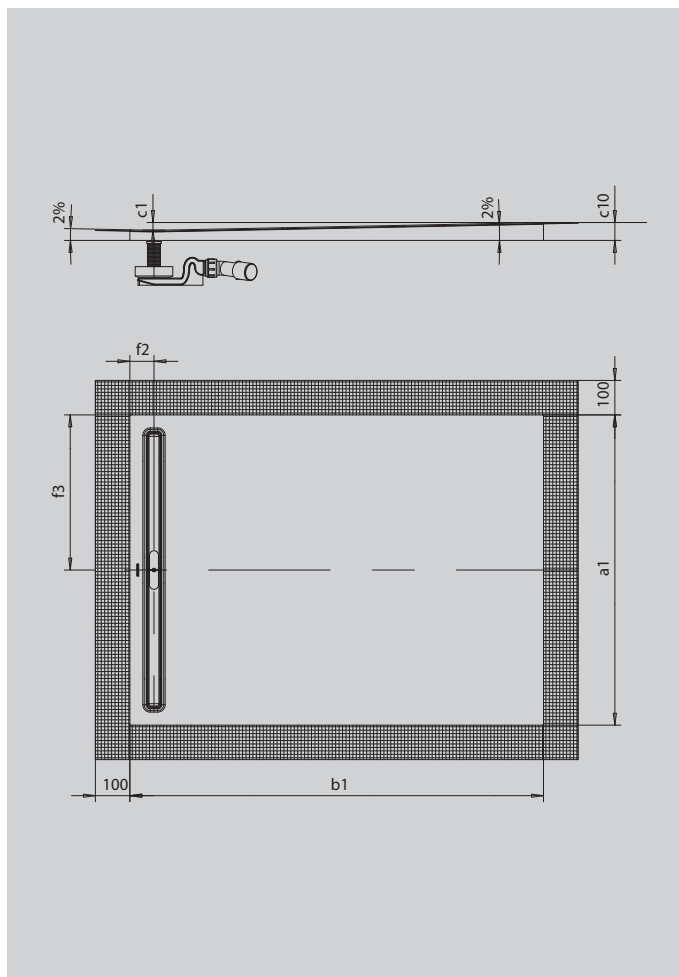

NEXSYS

- sprchovací plocha ze smaltované oceli Kaldewei zcela v úrovni podlahy
- design: absolutně rovná plocha bez vnitřních obrysů pro velkorysou plochu pro stání a harmonický interiér koupelny
- předmontovaný systém 4 v 1 skládající se ze smaltované sprchovací plochy, odtokového žlábků, těsnicí pásky kolem dokola sprchovací plochy a vypádaného nosiče vč. protispádu mezi žlábkem a stěnou. Systém je doplněn zvolenou odtokovou soupravou vč. sítka pro zachytávání vlasů a vysoce kvalitní designovou krytkou
- dodávané příslušenství: zvukově izolační páska
- nízká montážní výška od 86 mm (v závislosti na rozměru a odtokové soupravě)

Ilustrační obrázek

SECURE⁺

Model		2619
Vnější délka	a_1	1000 mm
Vnější šířka	b_1	1200 mm
Vnitřní hloubka	c_1	22 mm
Výška s polystyrénovým nosičem	c_{10}	52 mm
Vzdálenost okraje vaničky od středu odtokového otvoru	$f_2; f_3$	70; 500 mm
Čistá hmotnost		28 kg
Celková montážní výška KA 4121 min.		112 mm
Celková montážní výška KA 4121 max.		182 mm
Celková montážní výška KA 4122		92 mm