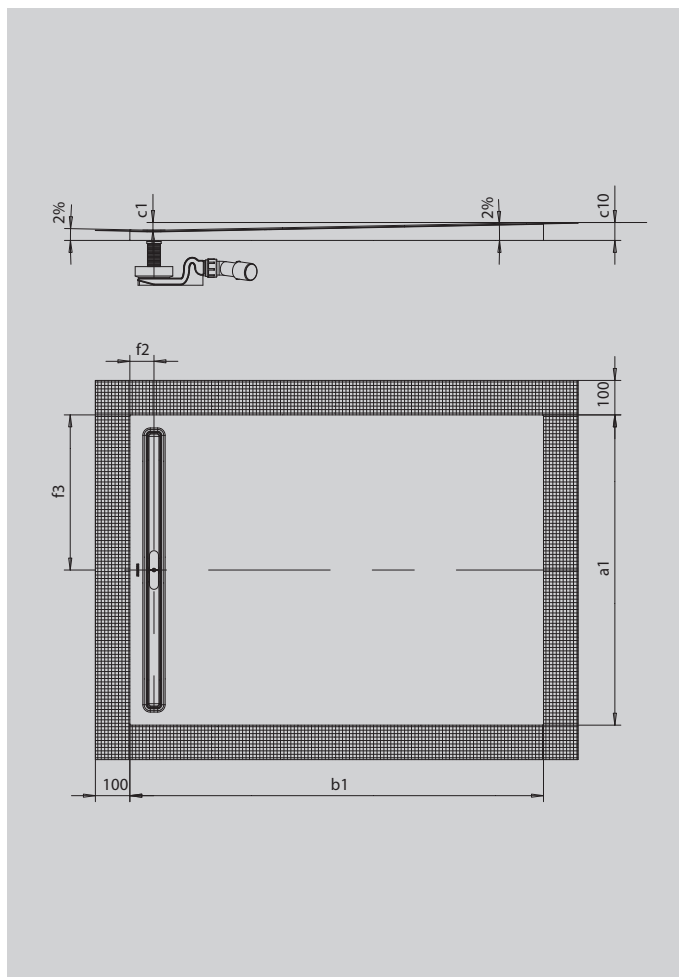

NEXSYS

- sprchovací plocha ze smaltované oceli Kaldewei zcela v úrovni podlahy
- design: absolutně rovná plocha bez vnitřních obrysů pro velkorysou plochu pro stání a harmonický interiér koupelny
- předmontovaný systém 4 v 1 skládající se ze smaltované sprchovací plochy, odtokového žlábků, těsnicí pásky kolem dokola sprchovací plochy a vyspádovaného nosiče vč. protispádu mezi žlábkem a stěnou. Systém je doplněn zvolenou odtokovou soupravou vč. sítka pro zachytávání vlasů a vysoce kvalitní designovou krytkou
- dodávané příslušenství: zvukově izolační páska
- nízká montážní výška od 86 mm (v závislosti na rozměru a odtokové soupravě)

Ilustrační obrázek

SECURE⁺

Model		2617
Vnější délka	a_1	800 mm
Vnější šířka	b_1	1200 mm
Vnitřní hloubka	c_1	22 mm
Výška s polystyrénovým nosičem	c_{10}	52 mm
Vzdálenost okraje vaničky od středu odtokového otvoru	$f_2; f_3$	70; 400 mm
Čistá hmotnost		22 kg
Celková montážní výška KA 4121 min.		112 mm
Celková montážní výška KA 4121 max.		182 mm
Celková montážní výška KA 4122		92 mm