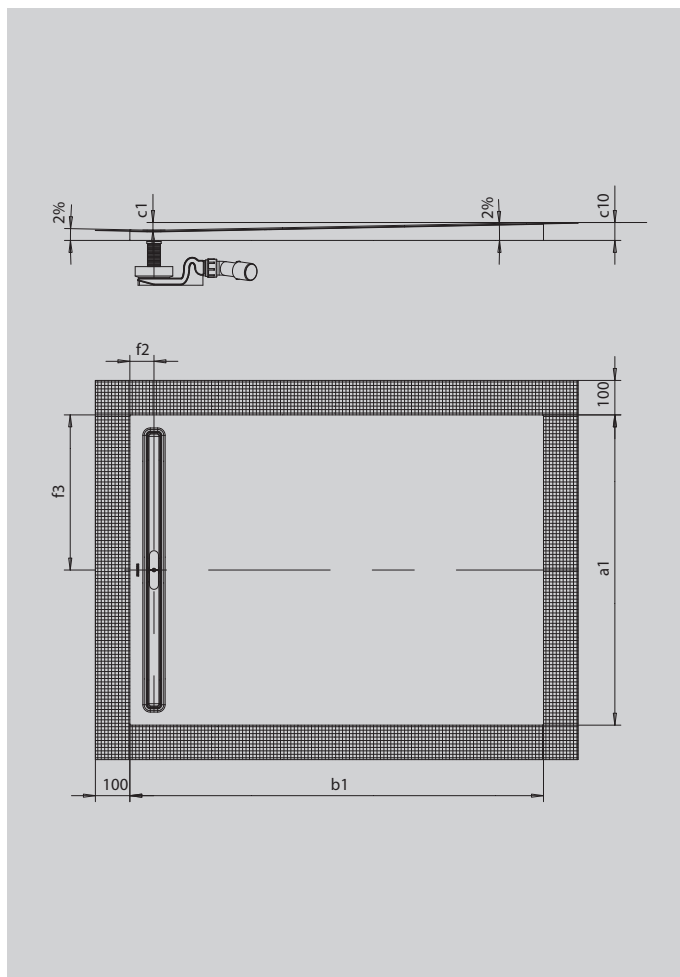

NEXSYS

- sprchovací plocha ze smaltované oceli Kaldewei zcela v úrovni podlahy
- design: absolutně rovná plocha bez vnitřních obrysů pro velkorysou plochu pro stání a harmonický interiér koupelny
- předmontovaný systém 4 v 1 skládající se ze smaltované sprchovací plochy, odtokového žlábků, těsnicí pásky kolem dokola sprchovací plochy a vypádovaného nosiče vč. protispádu mezi žlábkem a stěnou. Systém je doplněn zvolenou odtokovou soupravou vč. sítka pro zachytávání vlasů a vysoce kvalitní designovou krytkou
- dodávané příslušenství: zvukově izolační páska
- nízká montážní výška od 86 mm (v závislosti na rozměru a odtokové soupravě)

Ilustrační obrázek

SECURE⁺

Model		2615
Vnější délka	a_1	1000 mm
Vnější šířka	b_1	1000 mm
Vnitřní hloubka	c_1	18 mm
Výška s polystyrénovým nosičem	c_{10}	48 mm
Vzdálenost okraje vaničky od středu odtokového otvoru	$f_2; f_3$	70; 500 mm
Čistá hmotnost		24 kg
Celková montážní výška KA 4121 min.		108 mm
Celková montážní výška KA 4121 max.		178 mm
Celková montážní výška KA 4122		88 mm