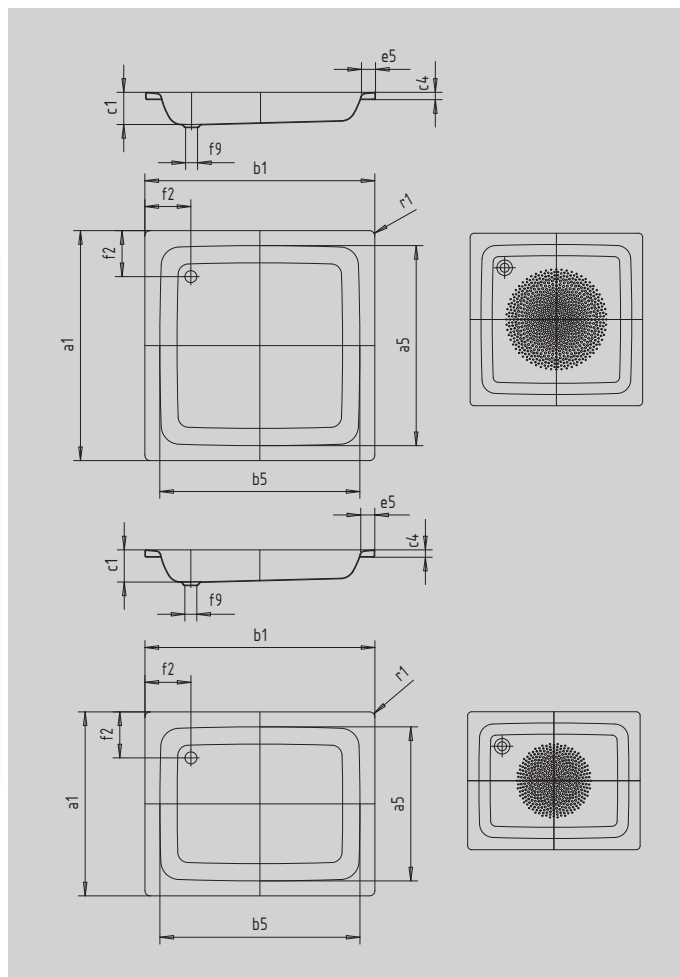

SANIDUSCH

- klasik mezi sprchovými vaničkami
- moderní, čistý design
- v nabídce v obdélníkovém nebo čtvercovém provedení
- ze smaltované oceli KALDEWEI

Ilustrační obrázek

Model		396
Vnější délka	a_1	900 mm
Vnitřní délka	a_5	770 mm
Vnější šířka	b_1	900 mm
Vnitřní šířka	b_5	770 mm
Vnitřní hloubka	c_1	140 mm
Výška okraje	c_4	32 mm
Výška s extra plochým nosičem vaničky	c_{16}	49 mm
Šířka okraje	e_5	65 mm
Vzdálenost okraje vany od středu odtokového otvoru	f_2	200 mm
Průměr odtokového otvoru	f_9	Ø 52 mm
Vnější poloměr	r_1	12 mm
Čistá hmotnost		25 kg
Antislip průměr		Ø 435 mm