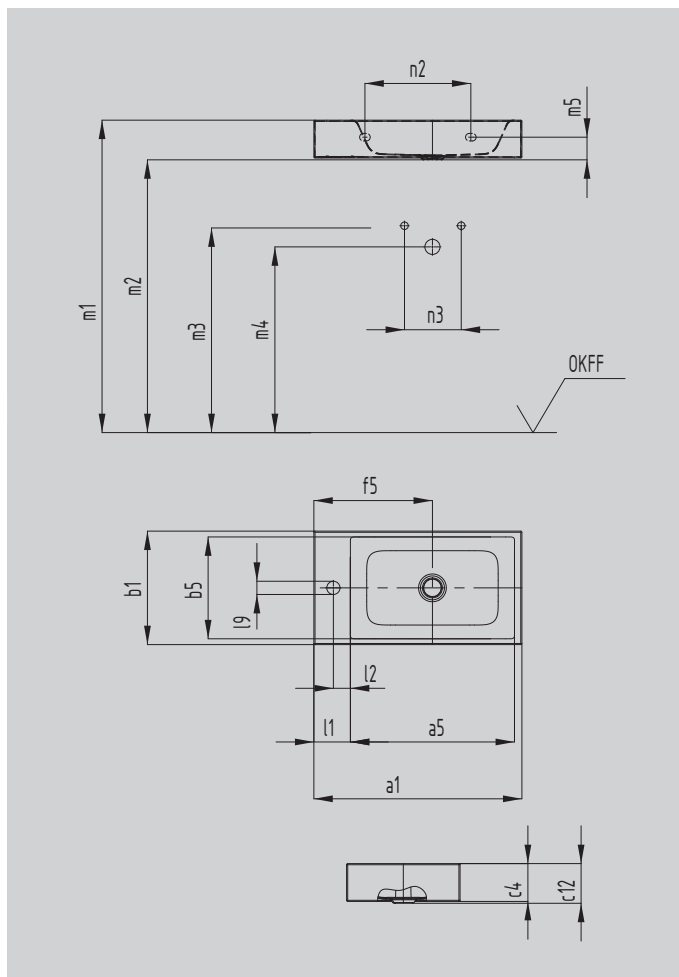

PURO LAVABO DE PARED

- Lavabo rectangular elegante de diseño purista clásico
- Bordes precisos reducidos
- Interior dimensionado generosamente
- Forma clara y atemporal, perpetuada en acero vitrificado KALDEWEI, de larga vida útil
- A juego con la serie de bañeras PURO
- Diseñado por Anke Salomon

La foto puede variar del producto original

Modelo		3162
Longitud exterior	a_1	550 mm
Longitud interior	a_5	434 mm
Anchura exterior	b_1	300 mm
Anchura interior	b_5	269 mm
Altura del borde	c_4	100 mm
Distancia de la superficie de espejo al borde inferior de estampación del desagüe	c_{12}	105 mm
Distancia del borde posterior al centro del agujero de desagüe	f_5	314 mm
Profundidad banco de orificio para grifo	l_1	97 mm
Distancia orificios para grifo hasta borde	l_2	45 mm
Diámetro orificio para grifo centro	l_9	Ø 35 mm
Distancia BSSP hasta borde superior de espejo	m_1	820 - 850 mm
Distancia BSSP hasta borde inferior del lavabo	m_2	720 - 750 mm
Distancia BSSP hasta centro de toma de agua	m_3	570 - 600 mm
Distancia BSSP hasta centro de agujero de desagüe conexión de pared	m_4	520 - 580 mm
Distancia borde inferior hasta centro de agujero de fijación	m_5	65 mm
Distancia interior agujeros de fijación	n_2	280 mm
Distancia entrada agua caliente/entrada agua fría	n_3	80 - 150 mm
Peso neto en kg		8 kg