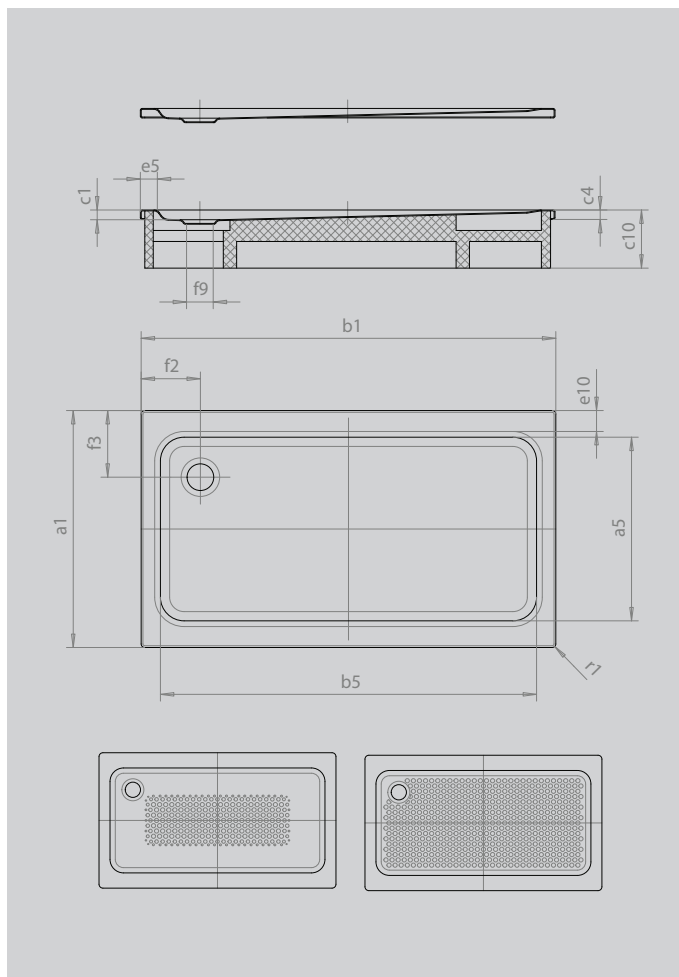

SUPERPLAN

- Diseño exclusivo y elegante
- En acero vitrificado KALDEWEI
- Tapadedesagüeenrasadaenelplatededucha(soloencombinaciónconlosdesagües KA 90)

La foto puede variar del producto original

SECURE⁺

Modelo		438
Longitud exterior	a_1	900 mm
Longitud interior	a_5	790 mm
Anchura exterior	b_1	1300 mm
Anchura interior	b_5	1090 mm
Profundidad interior	c_1	25 mm
Altura del borde	c_4	32 mm
Anchura del borde	e_1, e_5	50; 100 mm
Diámetro agujero de desagüe	f_9	Ø 90 mm
Distancia del borde de la plato al centro del agujero de desagüe	f_2, f_3	250; 200 mm
Radio exterior	r_1	12 mm
Peso neto en kg		29 kg
Antideslizante parcial		300 x 856 mm
Antideslizante completo		649 x 997 mm
SECURE PLUS		en toda la superficie