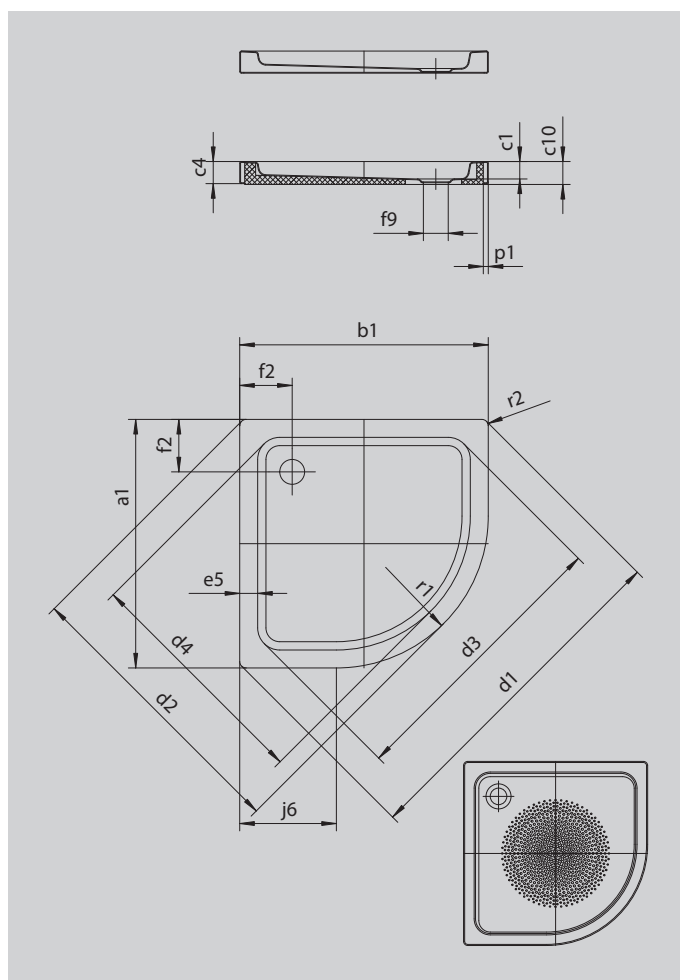

ARRONDO CO ВСТРОЕННОЙ ОБЛИЦОВКОЙ

- благодаря встроенной панели исчезает необходимость облицовки душевого поддона
- душевой поддон в форме четверти круга с минималистическим дизайном
- широкая поверхность поддона
- благодаря своей форме занимает мало места
- радиус 55 см
- из сталь-эмали KALDEWEI
- уплотненная крышка сифона (только в комбинации с сифонами KA 90)

Примерный вид

Модель 880	KA 90 горизонтальный	KA 90 плоский	KA 90 вертикальный
Общая монтажная высота	145	125	49
Монтажная высота	80	60	80

Модель		880
Внешняя длина	a_1	900 мм
Внешняя ширина	b_1	900 мм
Внутренняя глубина	c_1	65 мм
Высота края	c_4	80 мм
Высота с подставкой	c_{10}	83 мм
Угловые габариты – внешняя длина	d_1	1254 мм
Угловые габариты – внешняя ширина	d_2	1035 мм
Угловые габариты – внутренняя длина	d_3	1023 мм
Угловые габариты – внутренняя ширина	d_4	855 мм
Ширина края	e_5	65 мм
Расстояние от края ванны до центра сливного отверстия	f_2	190 мм
Диаметр сливного отверстия	f_9	Ø 90 мм
Длина полукруга	j_6	350 мм
Узкое основание	p_1	25 мм
Внешний радиус	r_1	550 мм
Внешний радиус	r_2	23 мм
Вес нетто		25 кг
Антислип, диаметр		Ø 435 мм