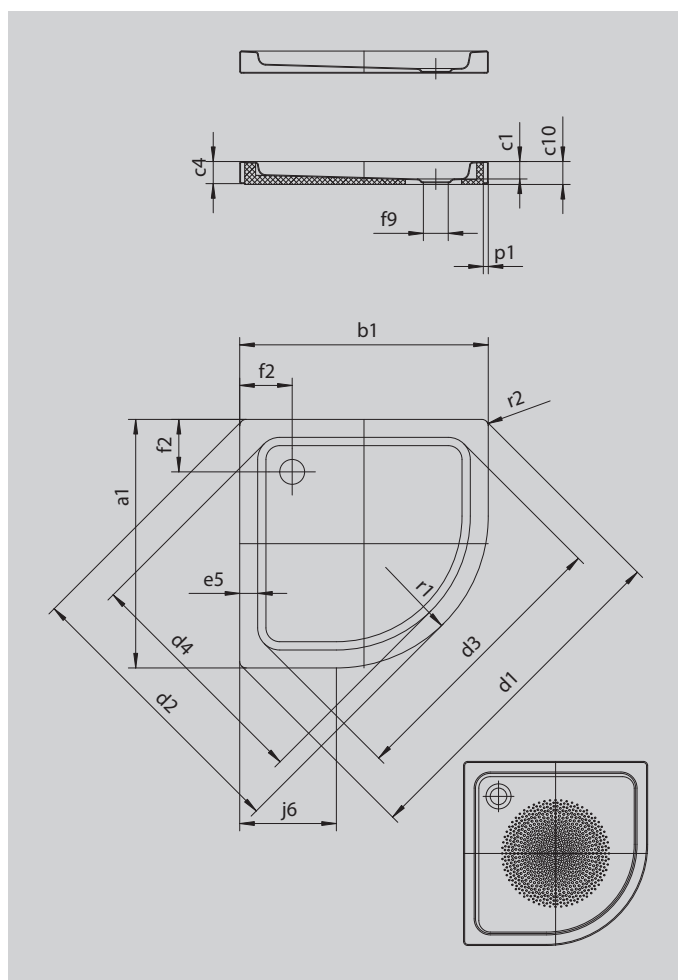

# ARRONDO CO ВСТРОЕННОЙ ОБЛИЦОВКОЙ

- благодаря встроенной панели исчезает необходимость облицовки душевого поддона
- душевой поддон в форме четверти круга с минималистическим дизайном
- широкая поверхность поддона
- благодаря своей форме занимает мало места
- радиус 55 см
- из сталь-эмали KALDEWEI
- уплотненная крышка сифона (только в комбинации с сифонами KA 90)

Примерный вид

Модель 880	KA 90 горизонтальный	KA 90 плоский	KA 90 вертикальный
Общая монтажная высота	145	125	49
Монтажная высота	80	60	80

Модель		880
Внешняя длина	$a_1$	900 мм
Внешняя ширина	$b_1$	900 мм
Внутренняя глубина	$c_1$	65 мм
Высота края	$c_4$	80 мм
Угловые габариты – внешняя длина	$d_1$	1254 мм
Угловые габариты – внешняя ширина	$d_2$	1035 мм
Угловые габариты – внутренняя длина	$d_3$	1023 мм
Угловые габариты – внутренняя ширина	$d_4$	855 мм
Ширина края	$e_5$	65 мм
Расстояние от края ванны до центра сливного отверстия	$f_2$	190 мм
Диаметр сливного отверстия	$f_9$	Ø 90 мм
Длина полукруга	$j_6$	350 мм
Узкое основание	$p_1$	25 мм
Внешний радиус	$r_1$	550 мм
Внешний радиус	$r_2$	23 мм
Вес нетто		24 кг
Антислип, диаметр		Ø 435 мм