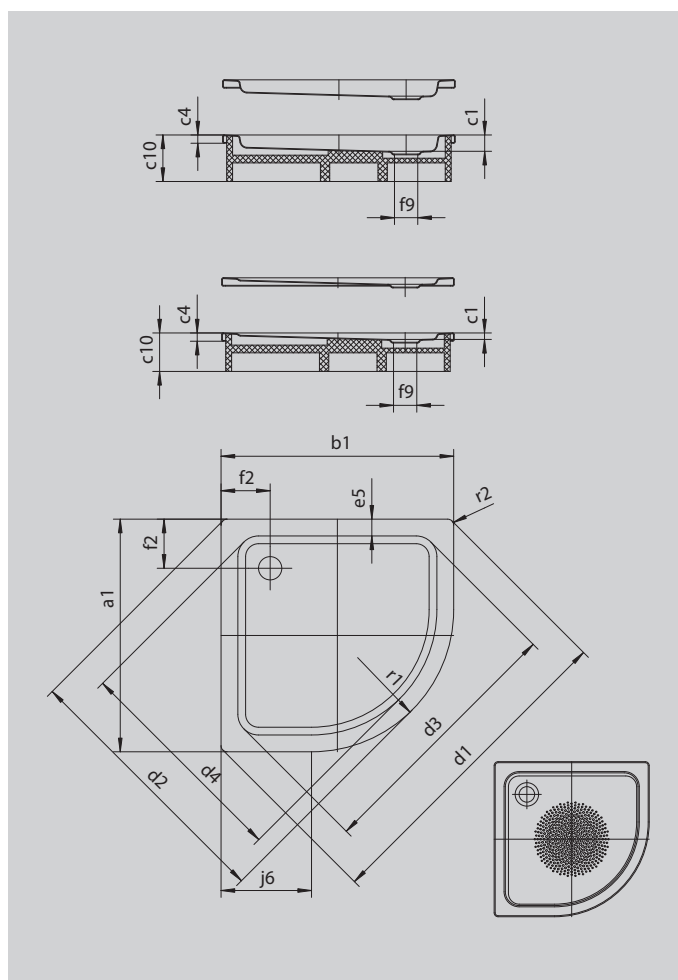

# ARRONDO

- душевой поддон в форме четверти круга с минималистическим дизайном
- широкая поверхность поддона
- благодаря своей форме занимает мало места
- радиус 55 см
- из сталь-эмали KALDEWEI
- утопленная крышка сифона (только в комбинации с сифонами KA 90)

Примерный вид

Модель 873	KA 90 горизонтальный	KA 90 плоский	KA 90 вертикальный
Общая монтажная высота	145	125	49
Монтажная высота	80	60	80

Модель		873
Внешняя длина	$a_1$	1000 мм
Внешняя ширина	$b_1$	1000 мм
Внутренняя глубина	$c_1$	65 мм
Высота края	$c_4$	32 мм
Высота с подставкой	$c_{10}$	160 мм
Угловые габариты – внешняя длина	$d_1$	1395 мм
Угловые габариты – внешняя ширина	$d_2$	1177 мм
Угловые габариты – внутренняя длина	$d_3$	1164 мм
Угловые габариты – внутренняя ширина	$d_4$	996 мм
Ширина края	$e_5$	65 мм
Расстояние от края ванны до центра сливного отверстия	$f_2$	190 мм
Диаметр сливного отверстия	$f_9$	Ø 90 мм
Длина полукруга	$j_6$	450 мм
Внешний радиус	$r_1$	550 мм
Внешний радиус	$r_2$	23 мм
Вес нетто		26 кг
Антислип, диаметр		Ø 588 мм