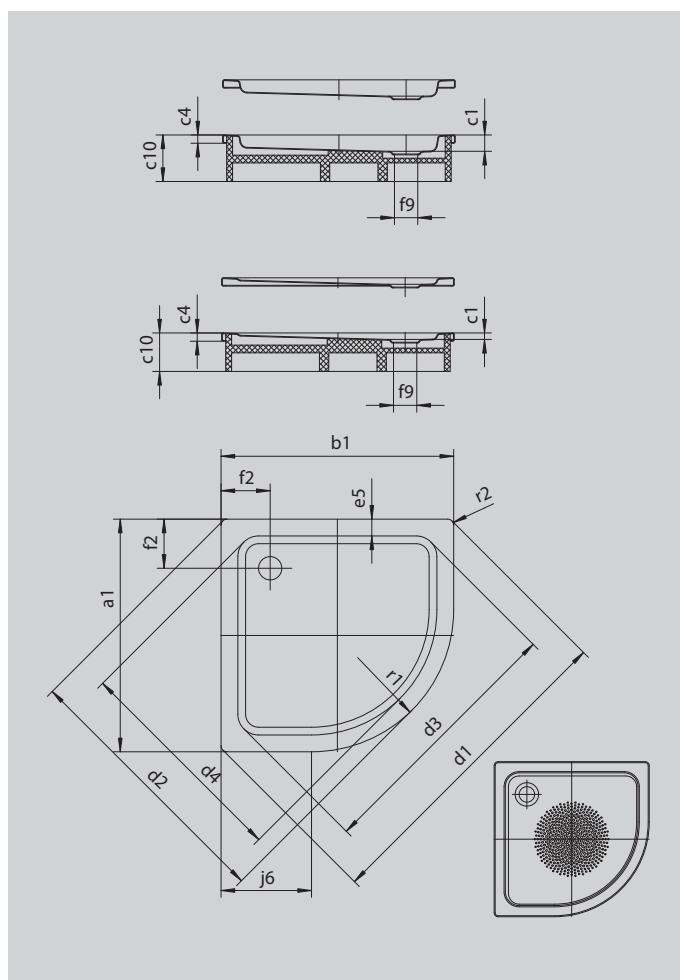

ARRONDO

- душевой поддон в форме четверти круга с минималистическим дизайном
- широкая поверхность поддона
- благодаря своей форме занимает мало места
- радиус 55 см
- из сталь-эмали KALDEWEI
- утепленная крышка сифона (только в комбинации с сифонами KA 90)

Примерный вид

Модель 873	KA 90 горизонтальный	KA 90 плоский	KA 90 вертикальный
Общая монтажная высота	145	125	49
Монтажная высота	80	60	80

Модель		873
Внешняя длина	a_1	1000 мм
Внешняя ширина	b_1	1000 мм
Внутренняя глубина	c_1	65 мм
Высота края	c_4	32 мм
Угловые габариты – внешняя длина	d_1	1395 мм
Угловые габариты – внешняя ширина	d_2	1177 мм
Угловые габариты – внутренняя длина	d_3	1164 мм
Угловые габариты – внутренняя ширина	d_4	996 мм
Ширина края	e_5	65 мм
Расстояние от края ванны до центра сливного отверстия	f_2	190 мм
Диаметр сливного отверстия	f_9	Ø 90 мм
Длина полукруга	j_6	450 мм
Внешний радиус	r_1	550 мм
Внешний радиус	r_2	23 мм
Вес нетто		25 кг
Антислип, диаметр		Ø 588 мм