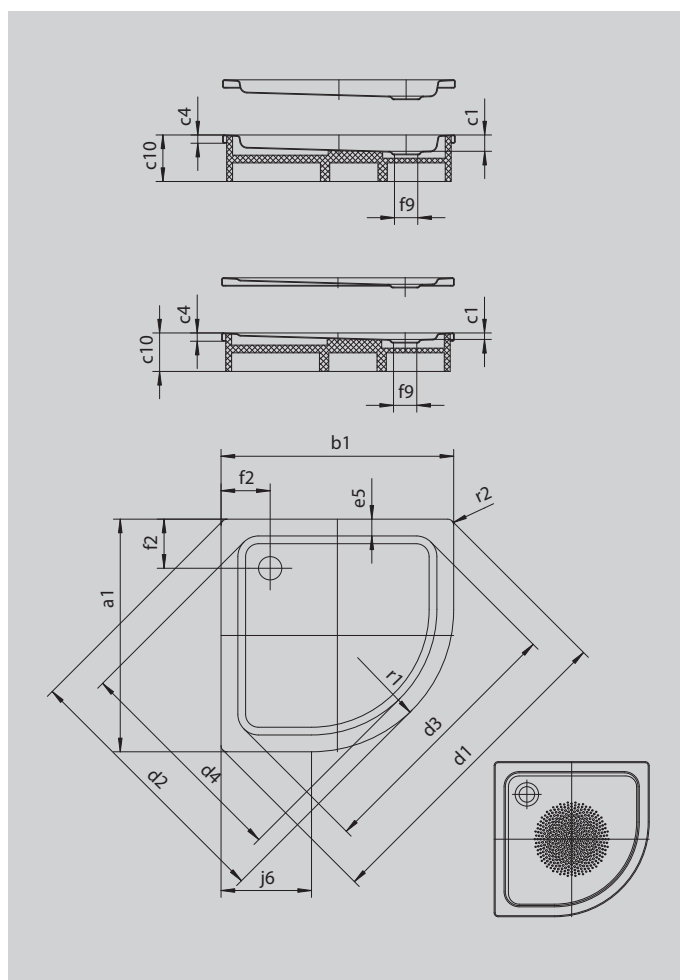

ARRONDO

- душевой поддон в форме четверти круга с минималистическим дизайном
- широкая поверхность поддона
- благодаря своей форме занимает мало места
- радиус 55 см
- из сталь-эмали KALDEWEI
- утопленная крышка сифона (только в комбинации с сифонами KA 90)

Примерный вид

Модель 872	KA 90 горизонтальный	KA 90 плоский	KA 90 вертикальный
Общая монтажная высота	105	85	49
Монтажная высота	80	60	80

Модель		872
Внешняя длина	a_1	1000 мм
Внешняя ширина	b_1	1000 мм
Внутренняя глубина	c_1	25 мм
Высота края	c_4	32 мм
Высота с подставкой	c_{10}	120 мм
Угловые габариты – внешняя длина	d_1	1395 мм
Угловые габариты – внешняя ширина	d_2	1177 мм
Угловые габариты – внутренняя длина	d_3	1164 мм
Угловые габариты – внутренняя ширина	d_4	996 мм
Ширина края	e_5	65 мм
Расстояние от края ванны до центра сливного отверстия	f_2	190 мм
Диаметр сливного отверстия	f_9	Ø 90 мм
Длина полукруга	j_6	450 мм
Внешний радиус	r_1	550 мм
Внешний радиус	r_2	23 мм
Вес нетто		25 кг
Антислип, диаметр		Ø 588 мм