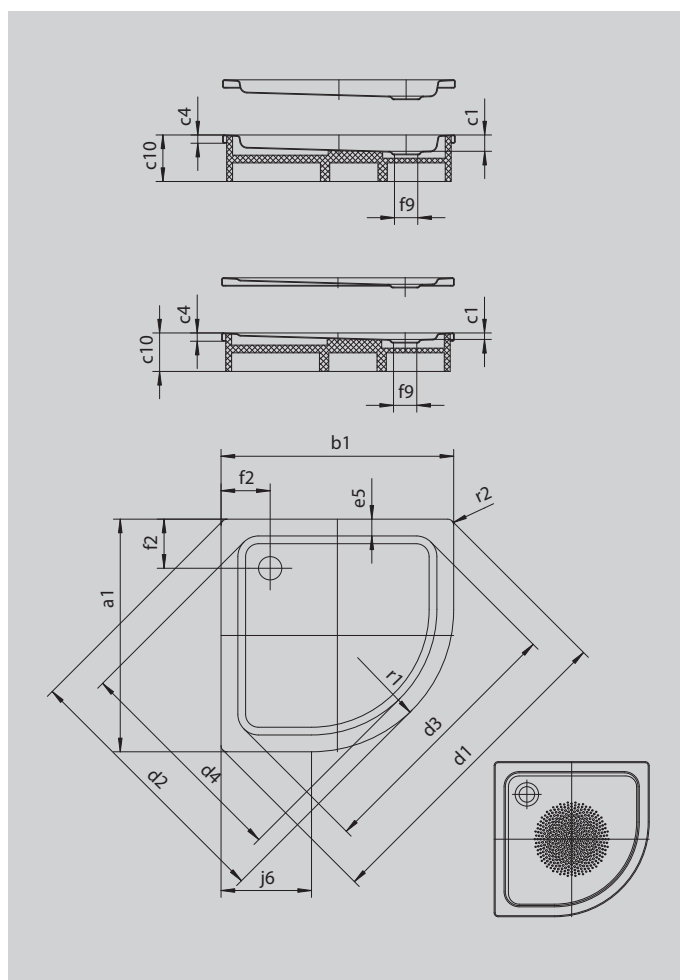

# ARRONDO

- душевой поддон в форме четверти круга с минималистическим дизайном
- широкая поверхность поддона
- благодаря своей форме занимает мало места
- радиус 55 см
- из сталь-эмали KALDEWEI
- утепленная крышка сифона (только в комбинации с сифонами KA 90)

Примерный вид

Модель 872	KA 90 горизонтальный	KA 90 плоский	KA 90 вертикальный
Общая монтажная высота	105	85	49
Монтажная высота	80	60	80

Модель		872
Внешняя длина	$a_1$	1000 мм
Внешняя ширина	$b_1$	1000 мм
Внутренняя глубина	$c_1$	25 мм
Высота края	$c_4$	32 мм
Угловые габариты – внешняя длина	$d_1$	1395 мм
Угловые габариты – внешняя ширина	$d_2$	1177 мм
Угловые габариты – внутренняя длина	$d_3$	1164 мм
Угловые габариты – внутренняя ширина	$d_4$	996 мм
Ширина края	$e_5$	65 мм
Расстояние от края ванны до центра сливного отверстия	$f_2$	190 мм
Диаметр сливного отверстия	$f_9$	Ø 90 мм
Длина полукруга	$j_6$	450 мм
Внешний радиус	$r_1$	550 мм
Внешний радиус	$r_2$	23 мм
Вес нетто		24 кг
Антислип, диаметр		Ø 588 мм