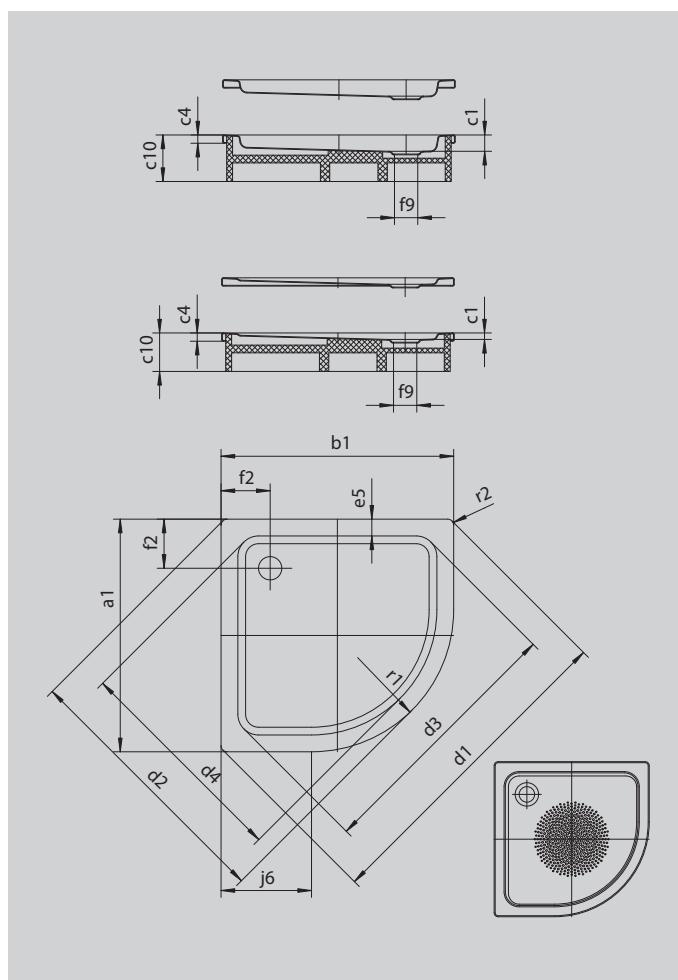

# ARRONDO

- душевой поддон в форме четверти круга с минималистическим дизайном
- широкая поверхность поддона
- благодаря своей форме занимает мало места
- радиус 55 см
- из сталь-эмали KALDEWEI
- утопленная крышка сифона (только в комбинации с сифонами KA 90)

Примерный вид

Модель 871	KA 90 горизонтальный	KA 90 плоский	KA 90 вертикальный
Общая монтажная высота	145	125	49
Монтажная высота	80	60	80

Модель		871
Внешняя длина	$a_1$	900 мм
Внешняя ширина	$b_1$	900 мм
Внутренняя глубина	$c_1$	65 мм
Высота края	$c_4$	32 мм
Высота с подставкой	$c_{10}$	160 мм
Угловые габариты – внешняя длина	$d_1$	1254 мм
Угловые габариты – внешняя ширина	$d_2$	1035 мм
Угловые габариты – внутренняя длина	$d_3$	1023 мм
Угловые габариты – внутренняя ширина	$d_4$	855 мм
Ширина края	$e_5$	65 мм
Расстояние от края ванны до центра сливного отверстия	$f_2$	190 мм
Диаметр сливного отверстия	$f_9$	Ø 90 мм
Длина полукруга	$j_6$	350 мм
Внешний радиус	$r_1$	550 мм
Внешний радиус	$r_2$	23 мм
Вес нетто		22 кг
Антислип, диаметр		Ø 435 мм