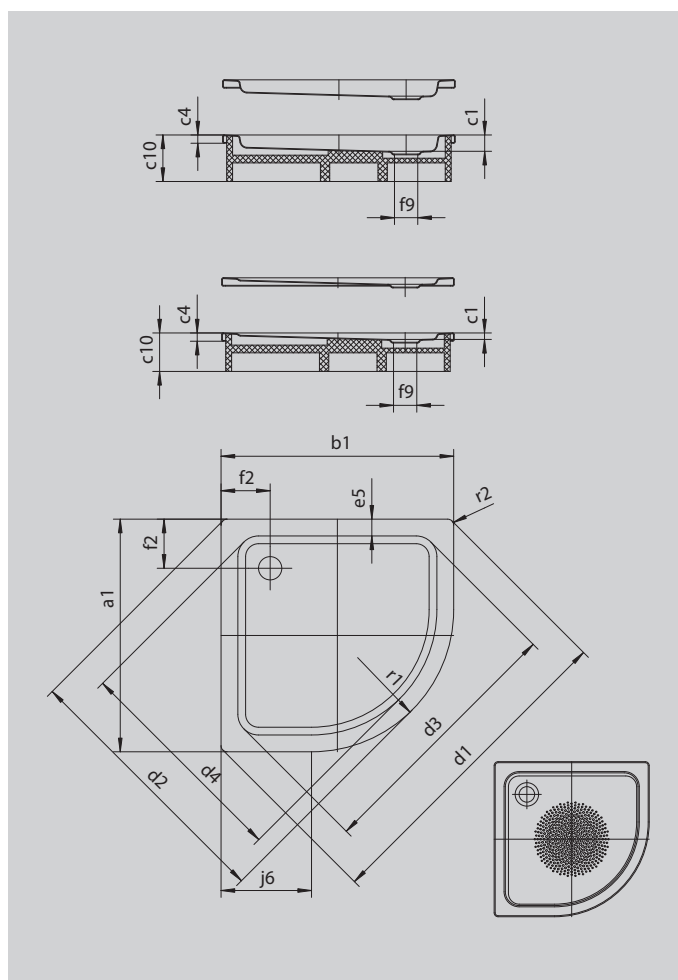

# ARRONDO

- душевой поддон в форме четверти круга с минималистическим дизайном
- широкая поверхность поддона
- благодаря своей форме занимает мало места
- радиус 55 см
- из сталь-эмали KALDEWEI
- утепленная крышка сифона (только в комбинации с сифонами KA 90)

Примерный вид

Модель 871	KA 90 горизонтальный	KA 90 плоский	KA 90 вертикальный
Общая монтажная высота	145	125	49
Монтажная высота	80	60	80

Модель		871
Внешняя длина	$a_1$	900 мм
Внешняя ширина	$b_1$	900 мм
Внутренняя глубина	$c_1$	65 мм
Высота края	$c_4$	32 мм
Угловые габариты – внешняя длина	$d_1$	1254 мм
Угловые габариты – внешняя ширина	$d_2$	1035 мм
Угловые габариты – внутренняя длина	$d_3$	1023 мм
Угловые габариты – внутренняя ширина	$d_4$	855 мм
Ширина края	$e_5$	65 мм
Расстояние от края ванны до центра сливного отверстия	$f_2$	190 мм
Диаметр сливного отверстия	$f_9$	Ø 90 мм
Длина полукруга	$j_6$	350 мм
Внешний радиус	$r_1$	550 мм
Внешний радиус	$r_2$	23 мм
Вес нетто		21 кг
Антислип, диаметр		Ø 435 мм