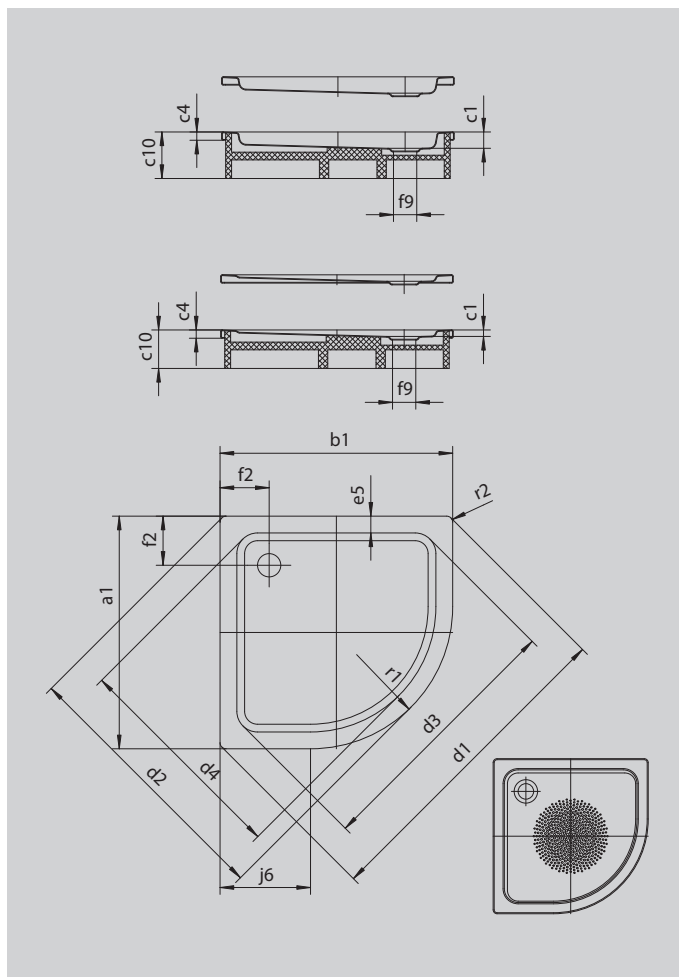

ARRONDO

- душевой поддон в форме четверти круга с минималистическим дизайном
- широкая поверхность поддона
- благодаря своей форме занимает мало места
- радиус 55 см
- из сталь-эмали KALDEWEI
- утопленная крышка сифона (только в комбинации с сифонами KA 90)

Примерный вид

Модель 870	KA 90 горизонтальный	KA 90 плоский	KA 90 вертикальный
Общая монтажная высота	105	85	49
Монтажная высота	80	60	80

Модель		870
Внешняя длина	a_1	900 мм
Внешняя ширина	b_1	900 мм
Внутренняя глубина	c_1	25 мм
Высота края	c_4	32 мм
Высота с подставкой	c_{10}	120 мм
Угловые габариты – внешняя длина	d_1	1254 мм
Угловые габариты – внешняя ширина	d_2	1035 мм
Угловые габариты – внутренняя длина	d_3	1023 мм
Угловые габариты – внутренняя ширина	d_4	855 мм
Ширина края	e_5	65 мм
Расстояние от края ванны до центра сливного отверстия	f_2	190 мм
Диаметр сливного отверстия	f_9	Ø 90 мм
Длина полукруга	j_6	350 мм
Внешний радиус	r_1	550 мм
Внешний радиус	r_2	23 мм
Вес нетто		21 кг
Антислип, диаметр		Ø 435 мм