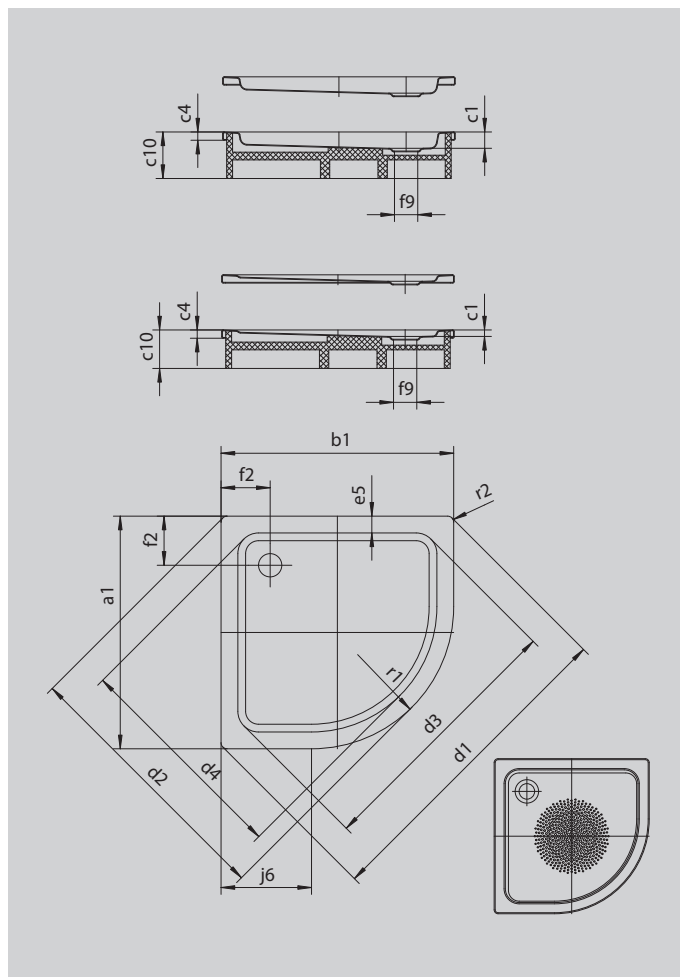

ARRONDO

- душевой поддон в форме четверти круга с минималистическим дизайном
- широкая поверхность поддона
- благодаря своей форме занимает мало места
- радиус 55 см
- из сталь-эмали KALDEWEI
- утепленная крышка сифона (только в комбинации с сифонами KA 90)

Примерный вид

Модель 870	KA 90 горизонтальный	KA 90 плоский	KA 90 вертикальный
Общая монтажная высота	105	85	49
Монтажная высота	80	60	80

Модель		870
Внешняя длина	a_1	900 мм
Внешняя ширина	b_1	900 мм
Внутренняя глубина	c_1	25 мм
Высота края	c_4	32 мм
Угловые габариты – внешняя длина	d_1	1254 мм
Угловые габариты – внешняя ширина	d_2	1035 мм
Угловые габариты – внутренняя длина	d_3	1023 мм
Угловые габариты – внутренняя ширина	d_4	855 мм
Ширина края	e_5	65 мм
Расстояние от края ванны до центра сливного отверстия	f_2	190 мм
Диаметр сливного отверстия	f_9	Ø 90 мм
Длина полукруга	j_6	350 мм
Внешний радиус	r_1	550 мм
Внешний радиус	r_2	23 мм
Вес нетто		20 кг
Антислип, диаметр		Ø 435 мм