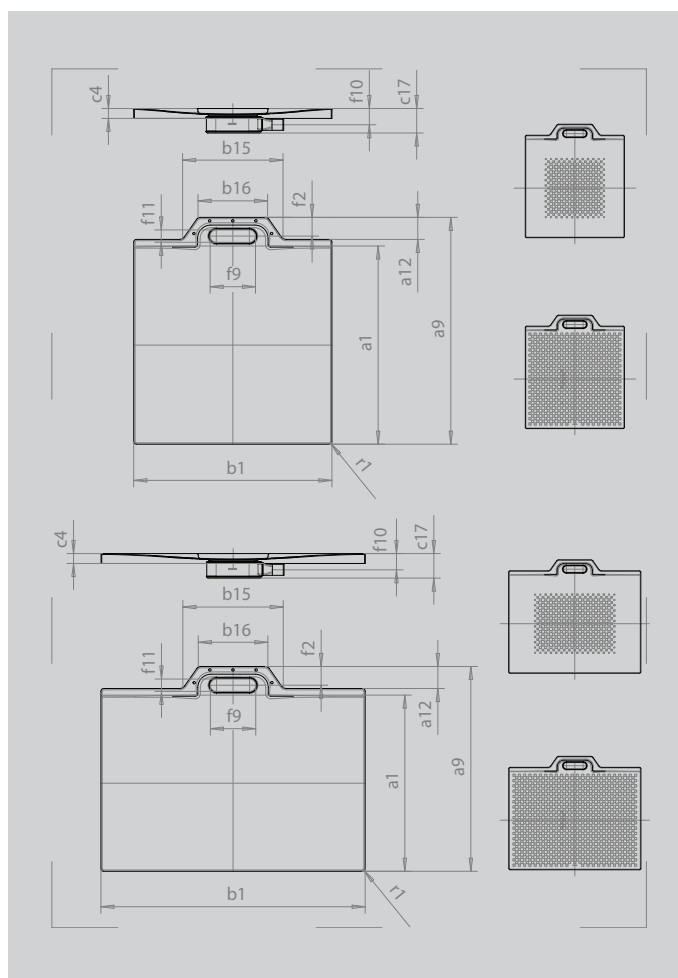

XETIS

- ровная душевая поверхность без «лишних» элементов
- беспрепятственный доступ благодаря установке в один уровень с полом
- бесшовная поверхность обеспечивает защиту от проникновения влаги
- уклон поверхности и вертикальный трап гарантируют идеальный отвод воды
- простота монтажа: все компоненты идеально подходят друг другу
- из сталь-эмали KALDEWEI
- только для установки в один уровень с полом

Примерный вид

SECURE⁺

Модель		887
Внешняя длина	a_1	800 мм
Общая длина, вкл. область слива	a_9	930 мм
Длина области слива	a_{12}	100 мм
Внешняя ширина	b_1	1200 мм
Ширина области слива, габарит a	b_{15}	460 мм
Ширина области слива, габарит b	b_{16}	320 мм
Высота края	c_1	45 мм
Высота с экстраплоской опорой	c_{16}	49 мм
Общая монтажная высота (высота с сифоном)	c_{17}	112 мм
Расстояние от края ванны до центра сливного отверстия	f_2	85 мм
Диаметр сливного отверстия	f_9	Ø 205 мм
Высота соединения д/сифона	f_{10}	74 мм
Диаметр сливного отверстия	f_{11}	Ø 55 мм
Внешний радиус	r_1	12 мм
Вес нетто		27 кг
Антислип		540 x 732 мм
Полный антислип		740 x 1124 мм
SECURE PLUS		сплошной