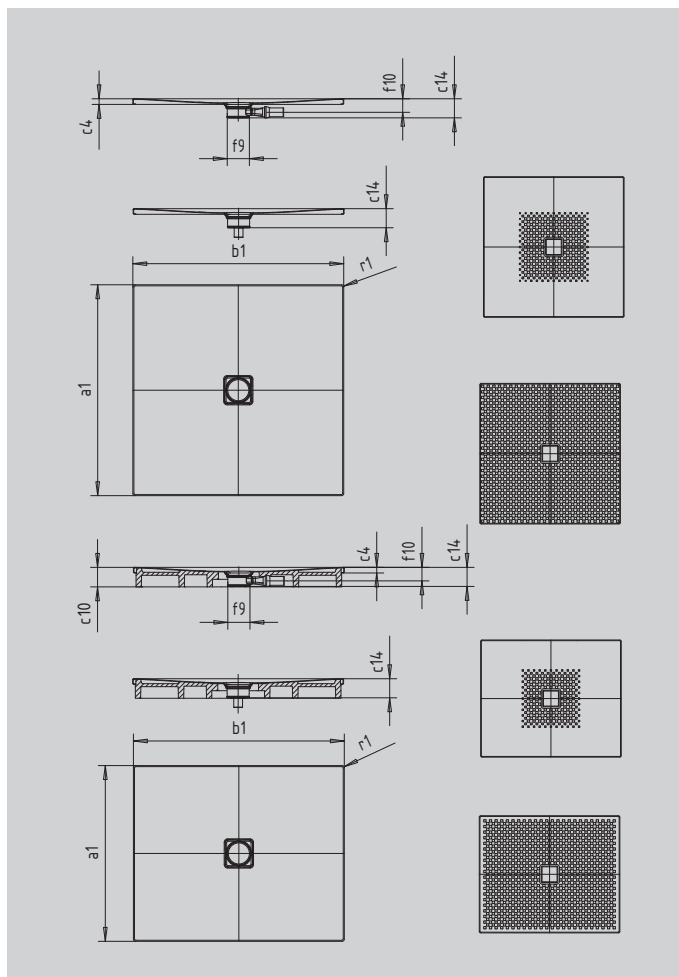

# CONOFLAT

- прямые линии, классический дизайн
- высокий уровень комфорта, благодаря плоской эмалированной крышке сифона на один уровень с поддоном
- устанавливается в уровень с полом
- идеальное дополнение к ванне CONODUO и умывальнику CONO
- дизайн Sottsass Associati
- сталь-эмаль KALDEWEI

Примерный вид

SECURE<sup>+</sup>

Модель		863
Внешняя длина	$a_1$	900 мм
Внешняя ширина	$b_1$	1700 мм
Внутренняя глубина	$c_1$	23 мм
Высота края	$c_4$	32 мм
Высота с подставкой	$c_{10}$	110 мм
Высота с экстраплоской опорой	$c_{16}$	49 мм
Диаметр сливного отверстия	$f_9$	Ø 120 мм
Высота соединения д/сифона	$f_{10}$	76 мм
Внешний радиус	$r_1$	12 мм
Вес нетто		42 кг
Антислип		492 x 492 мм
Полный антислип		836 x 1652 мм
SECURE PLUS		сплошной