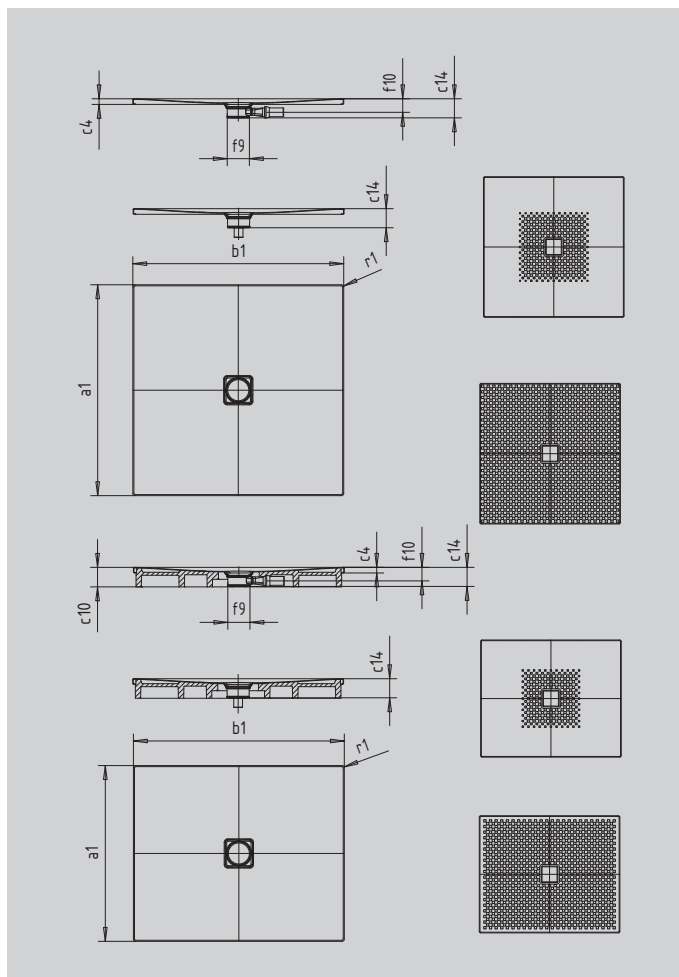

CONOFLAT

- прямые линии, классический дизайн
- высокий уровень комфорта, благодаря плоской эмалированной крышке сифона на один уровень с поддоном
- устанавливается в уровень с полом
- идеальное дополнение к ванне CONODUO и умывальнику CONO
- дизайн Sottsass Associati
- сталь-эмаль KALDEWEI

Примерный вид

SECURE⁺

Модель		794
Внешняя длина	a_1	800 мм
Внешняя ширина	b_1	1400 мм
Внутренняя глубина	c_1	23 мм
Высота края	c_4	32 мм
Высота с подставкой	c_{10}	110 мм
Высота с экстраплоской опорой	c_{16}	49 мм
Диаметр сливного отверстия	f_9	Ø 120 мм
Высота соединения д/сифона	f_{10}	76 мм
Внешний радиус	r_1	12 мм
Вес нетто		29 кг
Антислип		492 x 492 мм
Полный антислип		740 x 1316 мм
SECURE PLUS		сплошной