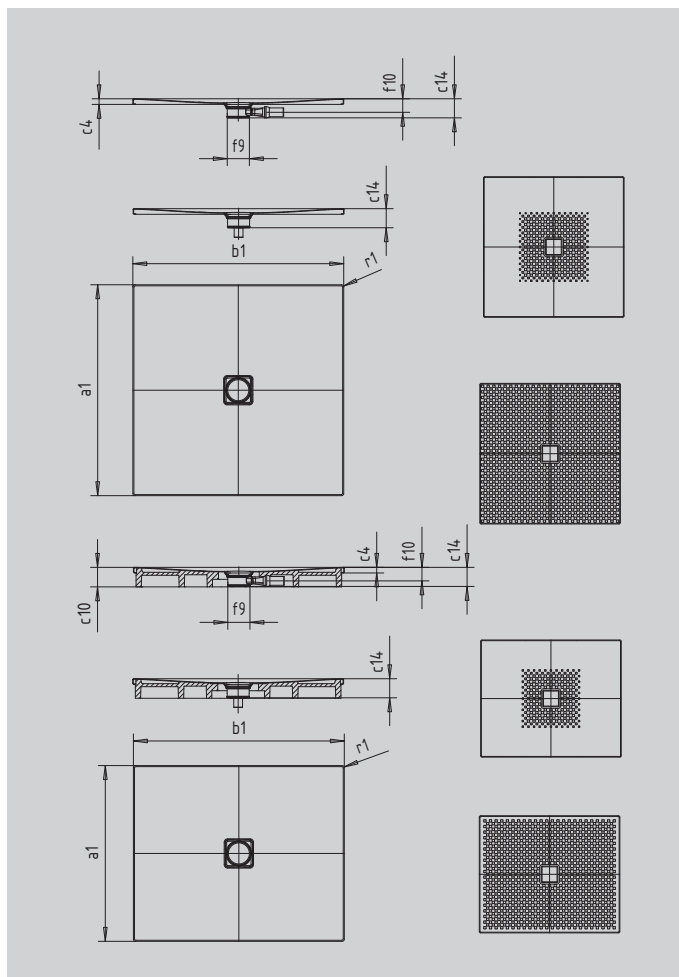

# CONOFLAT

- прямые линии, классический дизайн
- высокий уровень комфорта, благодаря плоской эмалированной крышке сифона на один уровень с поддоном
- устанавливается в уровень с полом
- идеальное дополнение к ванне CONODUO и умывальнику CONO
- дизайн Sottsass Associati
- сталь-эмаль KALDEWEI

Примерный вид

SECURE<sup>+</sup>

Модель		794
Внешняя длина	$a_1$	800 мм
Внешняя ширина	$b_1$	1400 мм
Внутренняя глубина	$c_1$	23 мм
Высота края	$c_4$	32 мм
Высота с экстраплоской опорой	$c_{16}$	49 мм
Диаметр сливного отверстия	$f_9$	Ø 120 мм
Высота соединения д/сифона	$f_{10}$	76 мм
Внешний радиус	$r_1$	12 мм
Вес нетто		28 кг
Антислип		492 x 492 мм
Полный антислип		740 x 1316 мм
SECURE PLUS		сплошной