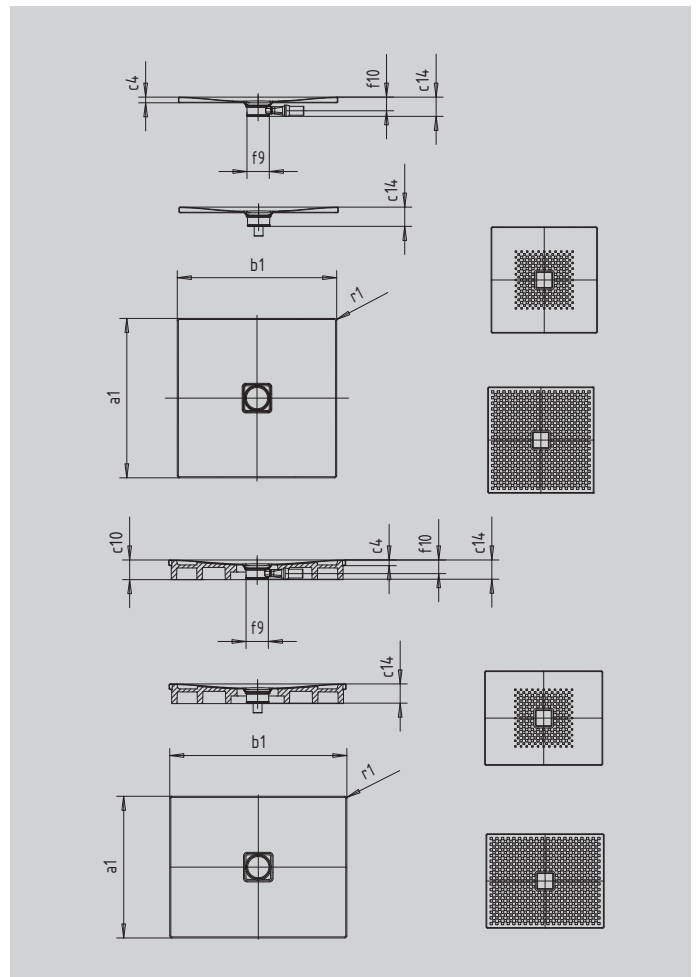

CONOFLAT

- прямые линии, классический дизайн
- высокий уровень комфорта, благодаря плоской эмалированной крышке сифона на один уровень с поддоном
- устанавливается в уровень с полом
- идеальное дополнение к ванне CONODUO и умывальнику CONO
- дизайн Sottsass Associati
- сталь-эмаль KALDEWEI

Примерный вид

SECURE⁺

Модель		783
Внешняя длина	a_1	900 мм
Внешняя ширина	b_1	900 мм
Внутренняя глубина	c_1	23 мм
Высота края	c_4	32 мм
Высота с экстраплоской опорой	c_{16}	49 мм
Диаметр сливного отверстия	f_9	Ø 120 мм
Высота соединения д/сифона	f_{10}	76 мм
Внешний радиус	r_1	12 мм
Вес нетто		21 кг
Антислип		492 x 492 мм
Полный антислип		836 x 836 мм
SECURE PLUS		сплошной