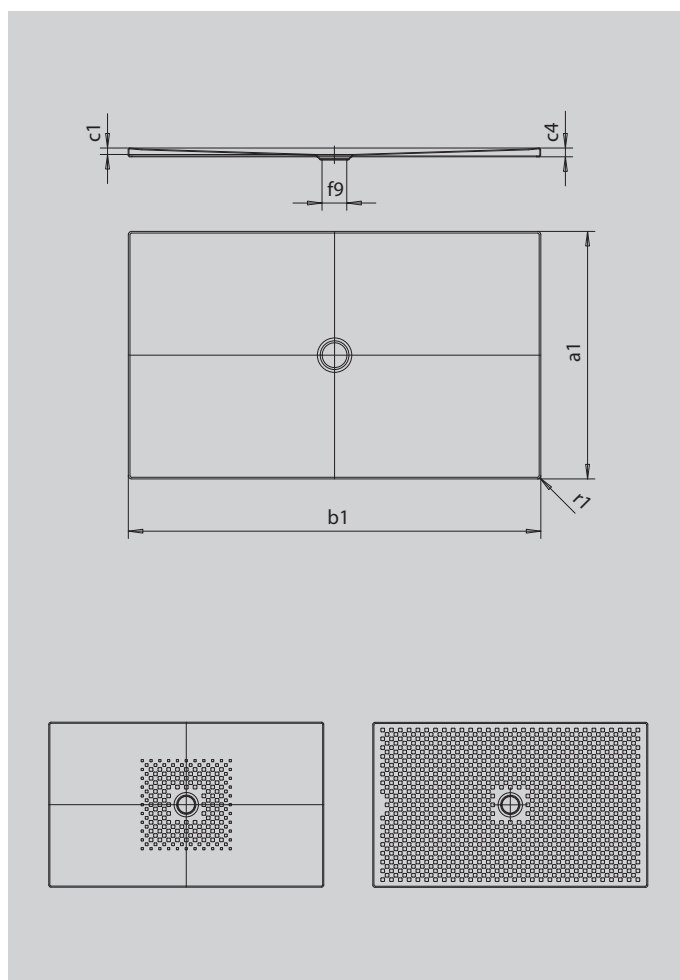

SCONA

- гармоничный дизайн со сливом в центре
- устанавливается в уровень с полом
- из сталь-эмали KALDEWEI
- утопленная крышка сифона (только в комбинации с сифонами KA 90)

Примерный вид

SECURE⁺

Модель		989
Внешняя длина	a_1	1000 мм
Внешняя ширина	b_1	1600 мм
Внутренняя глубина	c_1	23 мм
Высота края	c_4	32 мм
Высота с экстраплоской опорой	c_{16}	49 мм
Диаметр сливного отверстия	f_9	Ø 90 мм
Внешний радиус	r_1	12 мм
Вес нетто		40 кг
Антислип		492 x 492 мм
Полный антислип		932 x 1556 мм
SECURE PLUS		сплошной