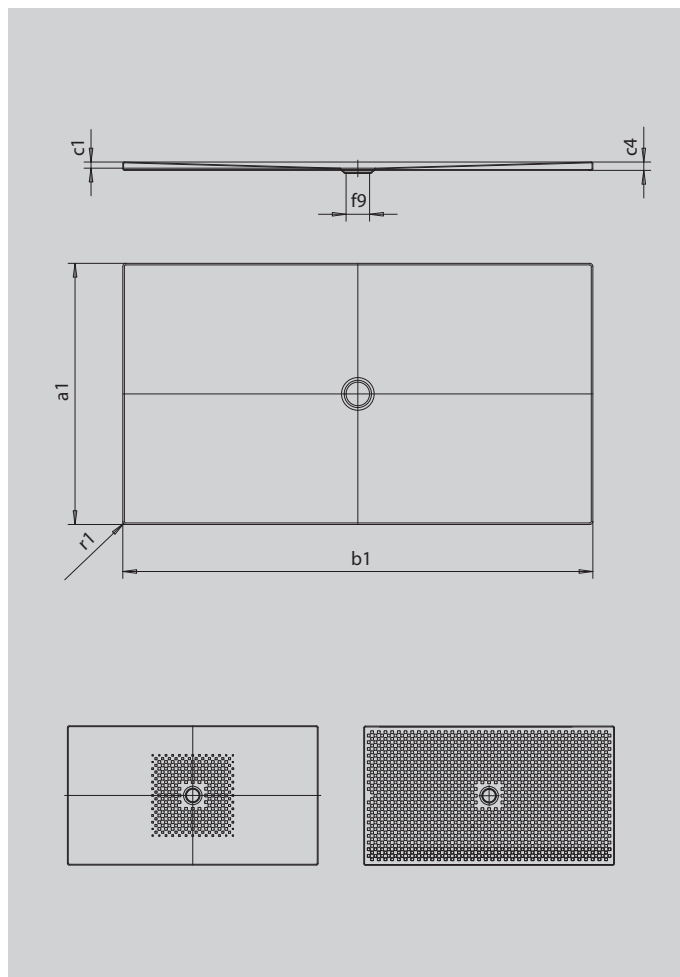

SCONA

- гармоничный дизайн со сливом в центре
- устанавливается в уровень с полом
- из сталь-эмали KALDEWEI
- утопленная крышка сифона (только в комбинации с сифонами KA 90)

Примерный вид

SECURE⁺

Модель		988
Внешняя длина	a_1	900 мм
Внешняя ширина	b_1	1600 мм
Внутренняя глубина	c_1	23 мм
Высота края	c_4	32 мм
Высота с экстраплоской опорой	c_{16}	49 мм
Диаметр сливного отверстия	f_9	Ø 90 мм
Внешний радиус	r_1	12 мм
Вес нетто		37 кг
Антислип		492 x 492 мм
Полный антислип		836 x 1556 мм
SECURE PLUS		сплошной