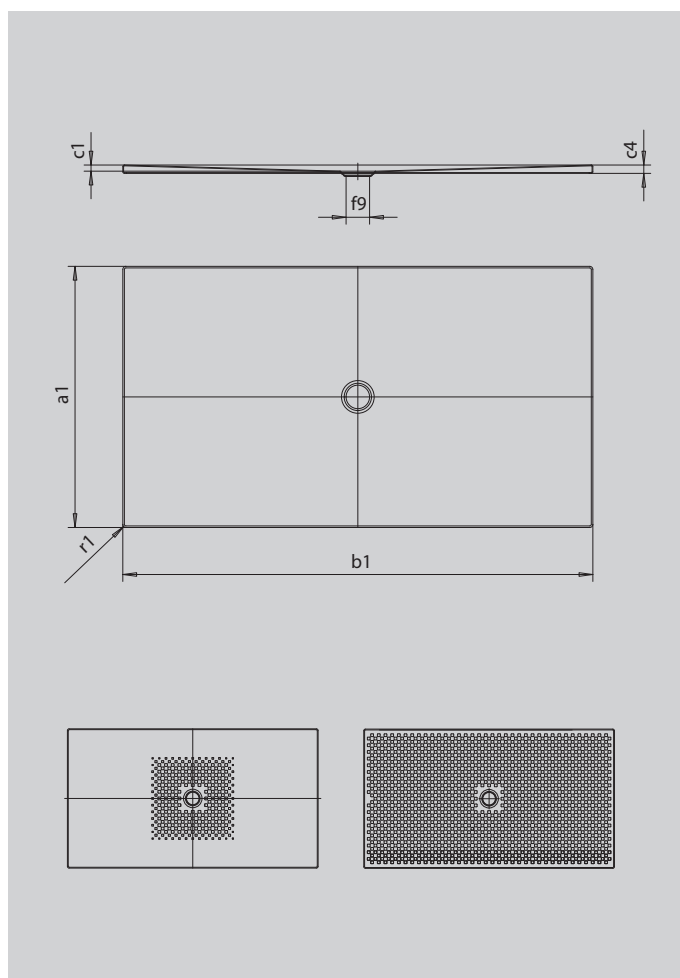

SCONA

- гармоничный дизайн со сливом в центре
- устанавливается в уровень с полом
- из сталь-эмали KALDEWEI
- утопленная крышка сифона (только в комбинации с сифонами KA 90)

Примерный вид

SECURE⁺

Модель		987
Внешняя длина	a_1	800 мм
Внешняя ширина	b_1	1600 мм
Внутренняя глубина	c_1	23 мм
Высота края	c_4	32 мм
Высота с экстраплоской опорой	c_{16}	49 мм
Диаметр сливного отверстия	f_9	Ø 90 мм
Внешний радиус	r_1	12 мм
Вес нетто		35 кг
Антислип		492 x 492 мм
Полный антислип		740 x 1556 мм
SECURE PLUS		сплошной