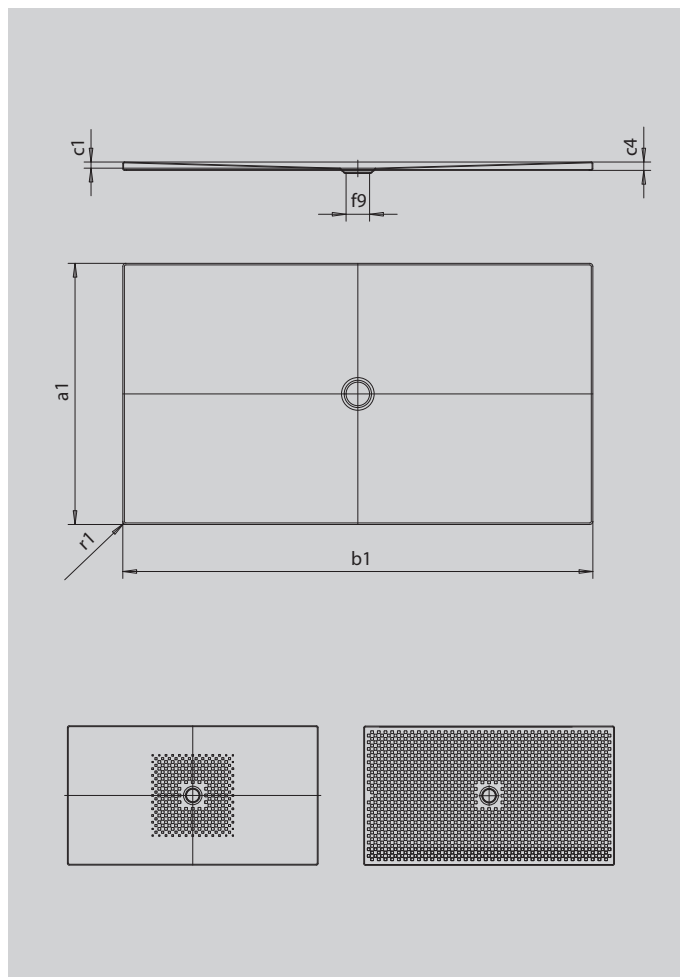

# SCONA

- гармоничный дизайн со сливом в центре
- устанавливается в уровень с полом
- из сталь-эмали KALDEWEI
- утопленная крышка сифона (только в комбинации с сифонами KA 90)

Примерный вид

SECURE<sup>+</sup>

Модель		986
Внешняя длина	$a_1$	750 мм
Внешняя ширина	$b_1$	1600 мм
Внутренняя глубина	$c_1$	23 мм
Высота края	$c_4$	32 мм
Высота с экстраплоской опорой	$c_{16}$	49 мм
Диаметр сливного отверстия	$f_9$	Ø 90 мм
Внешний радиус	$r_1$	12 мм
Вес нетто		30 кг
Антислип		492 x 492 мм
Полный антислип		692 x 1556 мм
SECURE PLUS		сплошной