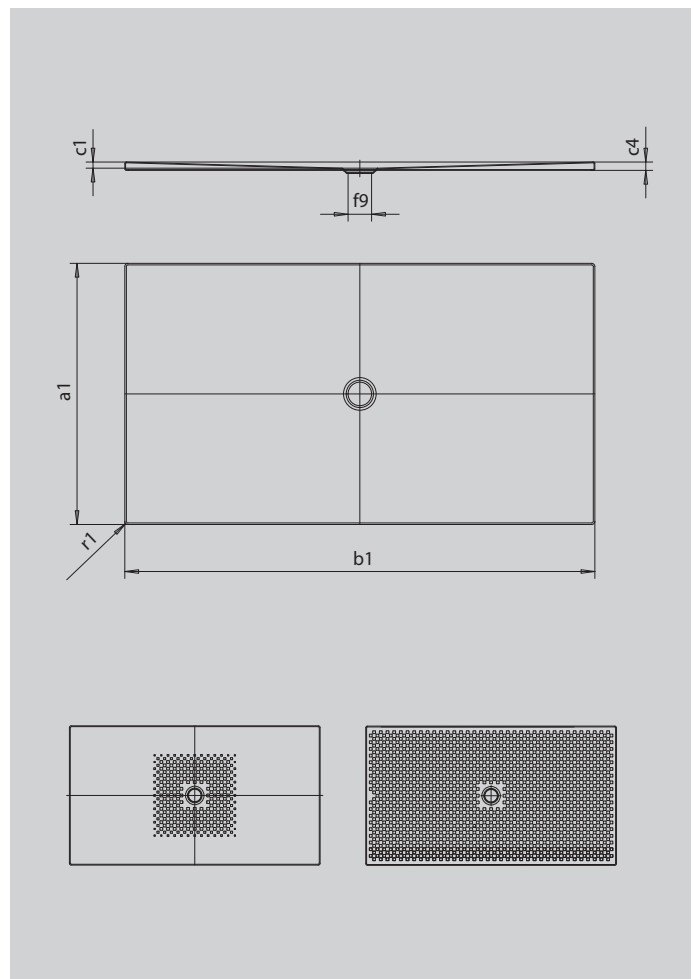

SCONA

- гармоничный дизайн со сливом в центре
- устанавливается в уровень с полом
- из сталь-эмали KALDEWEI
- утепленная крышка сифона (только в комбинации с сифонами KA 90)

Примерный вид

SECURE⁺

Модель		985
Внешняя длина	a_1	700 мм
Внешняя ширина	b_1	1600 мм
Внутренняя глубина	c_1	23 мм
Высота края	c_4	32 мм
Высота с экстраплоской опорой	c_{16}	49 мм
Диаметр сливного отверстия	f_9	Ø 90 мм
Внешний радиус	r_1	12 мм
Вес нетто		28 кг
Антислип		492 x 492 мм
Полный антислип		644 x 1508 мм
SECURE PLUS		сплошной