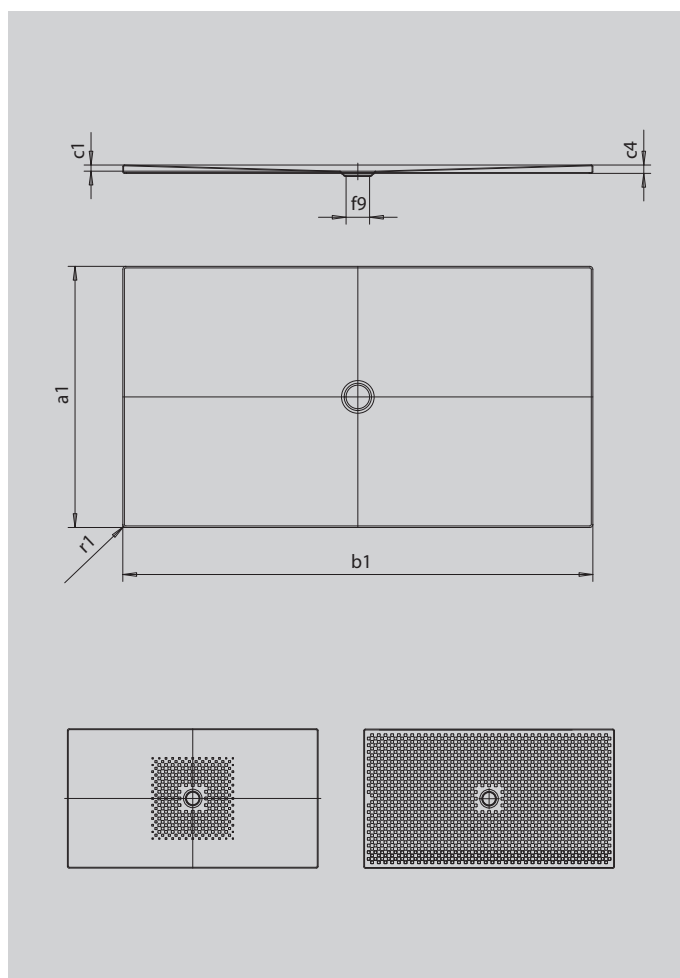

SCONA

- гармоничный дизайн со сливом в центре
- устанавливается в уровень с полом
- из сталь-эмали KALDEWEI
- утопленная крышка сифона (только в комбинации с сифонами KA 90)

Примерный вид

SECURE⁺

Модель		984
Внешняя длина	a_1	1000 мм
Внешняя ширина	b_1	1500 мм
Внутренняя глубина	c_1	23 мм
Высота края	c_4	32 мм
Высота с экстраплоской опорой	c_{16}	49 мм
Диаметр сливного отверстия	f_9	Ø 90 мм
Внешний радиус	r_1	12 мм
Вес нетто		38 кг
Антислип		492 x 492 мм
Полный антислип		932 x 1412 мм
SECURE PLUS		сплошной