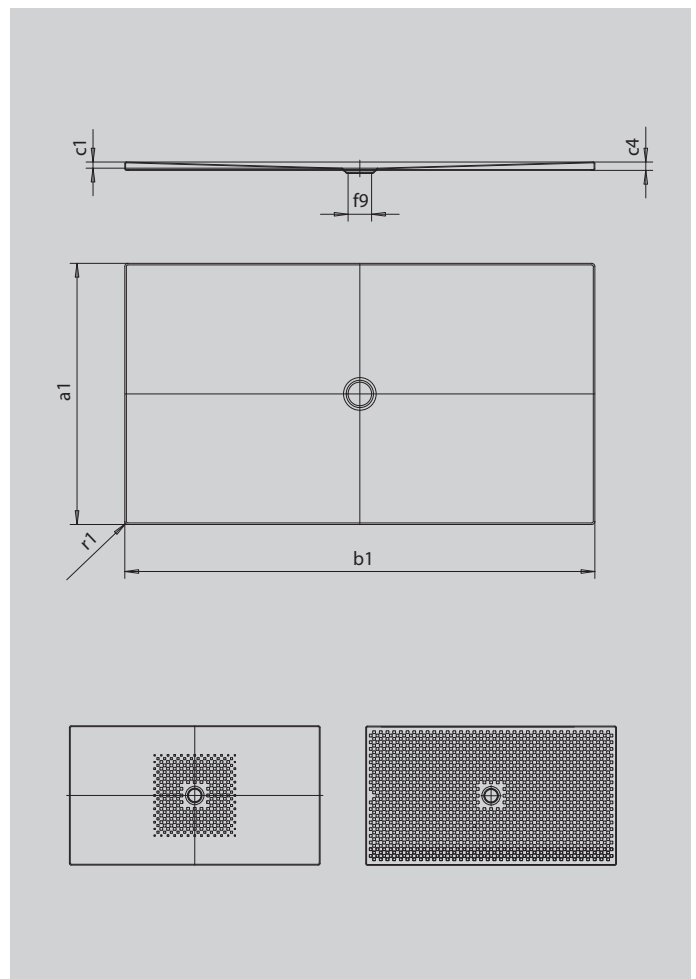

SCONA

- гармоничный дизайн со сливом в центре
- устанавливается в уровень с полом
- из сталь-эмали KALDEWEI
- утопленная крышка сифона (только в комбинации с сифонами KA 90)

Примерный вид

SECURE⁺

Модель		983
Внешняя длина	a_1	900 мм
Внешняя ширина	b_1	1500 мм
Внутренняя глубина	c_1	23 мм
Высота края	c_4	32 мм
Высота с экстраплоской опорой	c_{16}	49 мм
Диаметр сливного отверстия	f_9	Ø 90 мм
Внешний радиус	r_1	12 мм
Вес нетто		35 кг
Антислип		492 x 492 мм
Полный антислип		836 x 1412 мм
SECURE PLUS		сплошной