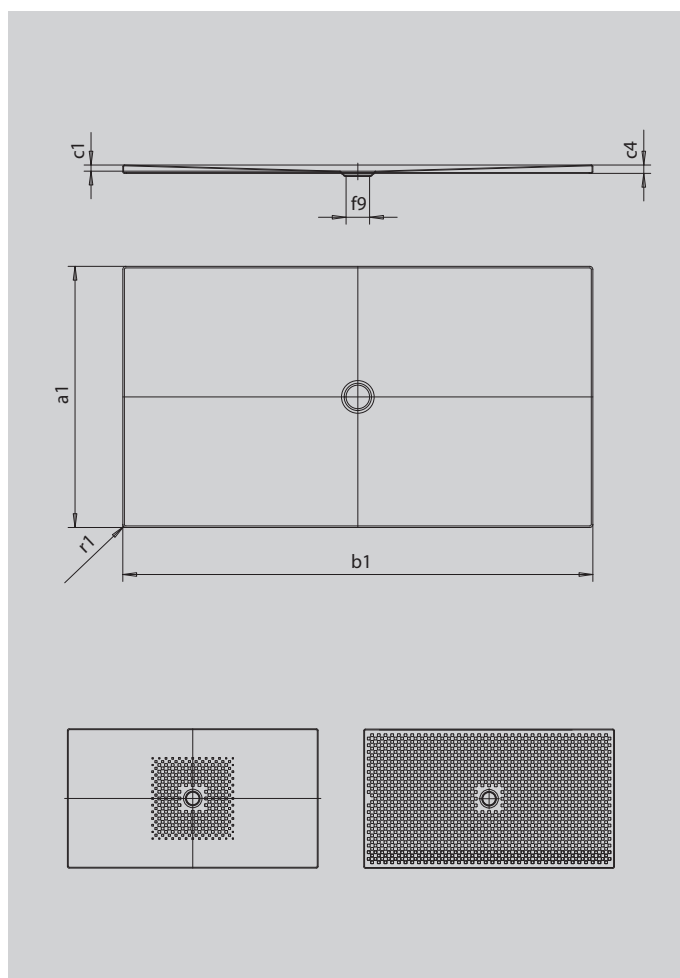

# SCONA

- гармоничный дизайн со сливом в центре
- устанавливается в уровень с полом
- из сталь-эмали KALDEWEI
- утопленная крышка сифона (только в комбинации с сифонами KA 90)

Примерный вид

SECURE<sup>+</sup>

Модель		982
Внешняя длина	$a_1$	800 мм
Внешняя ширина	$b_1$	1500 мм
Внутренняя глубина	$c_1$	23 мм
Высота края	$c_4$	32 мм
Высота с экстраплоской опорой	$c_{16}$	49 мм
Диаметр сливного отверстия	$f_9$	Ø 90 мм
Внешний радиус	$r_1$	12 мм
Вес нетто		33 кг
Антислип		492 x 492 мм
Полный антислип		740 x 1412 мм
SECURE PLUS		сплошной