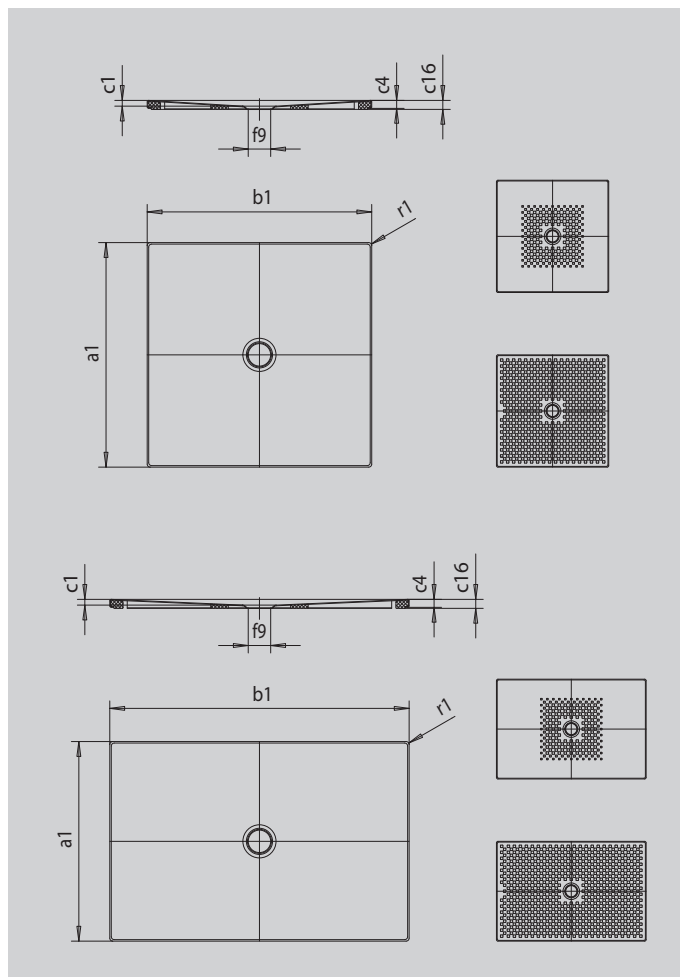

# SCONA НА НИЗКОПРОФИЛЬНОЙ ОПОРНОЙ РАМЕ

- гармоничный дизайн со сливом в центре
- сталь-эмаль KALDEWEI
- “утопленная” крышка сифона (только в комбинации с сифонами КА 90)

Примерный вид

SECURE<sup>+</sup>

Модель		969
Внешняя длина	$a_1$	800 мм
Внешняя ширина	$b_1$	1300 мм
Внутренняя глубина	$c_1$	23 мм
Высота края	$c_4$	32 мм
Высота с экстраплоской опорой	$c_{16}$	37 мм
Диаметр сливного отверстия	$f_9$	Ø 90 мм
Внешний радиус	$r_1$	12 мм
Вес нетто		26 кг
Антислип		492 x 492 мм
Полный антислип		740 x 1120 мм
SECURE PLUS		сплошной