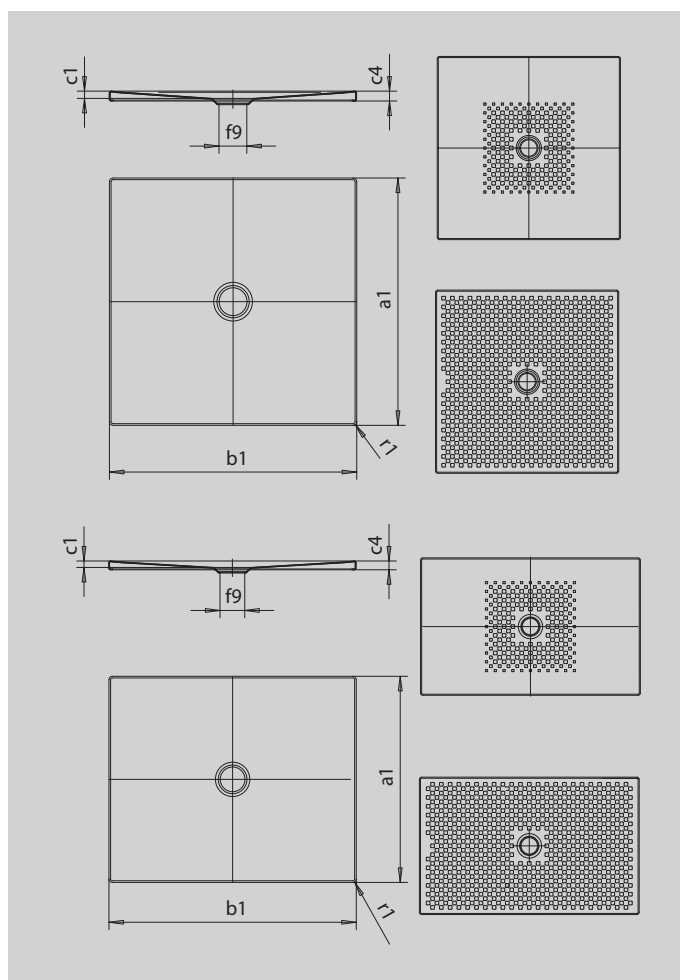

SCONA

- гармоничный дизайн со сливом в центре
- устанавливается в уровень с полом
- из сталь-эмали KALDEWEI
- утопленная крышка сифона (только в комбинации с сифонами KA 90)

Примерный вид

SECURE⁺

Модель		965
Внешняя длина	a_1	700 мм
Внешняя ширина	b_1	1200 мм
Внутренняя глубина	c_1	23 мм
Высота края	c_4	32 мм
Высота с экстраплоской опорой	c_{16}	49 мм
Диаметр сливного отверстия	f_9	Ø 90 мм
Внешний радиус	r_1	12 мм
Вес нетто		21 кг
Антислип		492 x 492 мм
Полный антислип		644 x 1124 мм
SECURE PLUS		сплошной