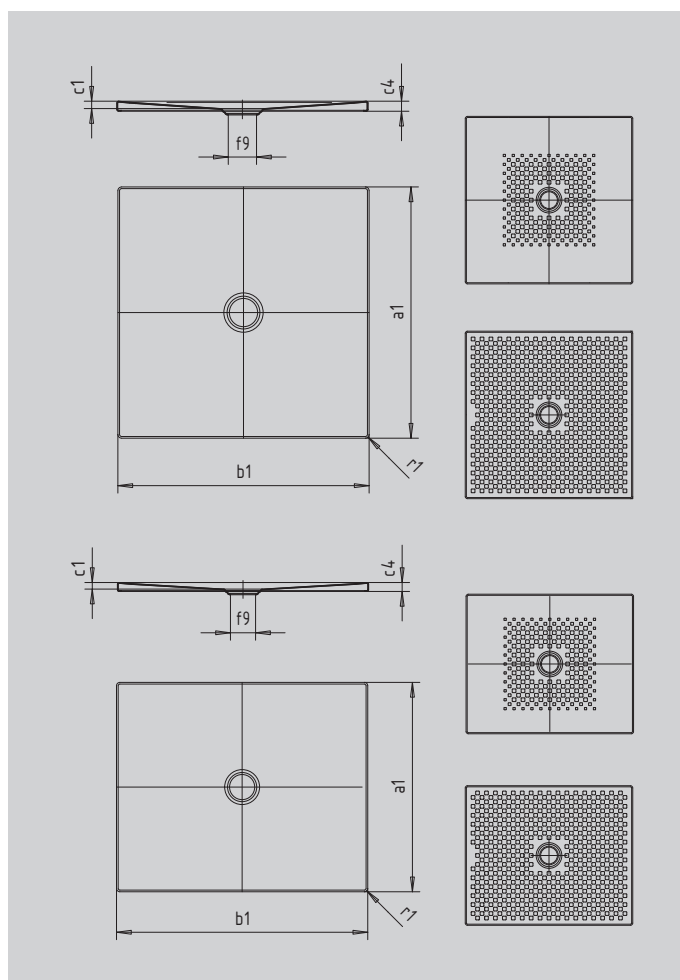

SCONA

- гармоничный дизайн со сливом в центре
- устанавливается в уровень с полом
- из сталь-эмали KALDEWEI
- утопленная крышка сифона (только в комбинации с сифонами KA 90)

Примерный вид

SECURE⁺

Модель		908
Внешняя длина	a_1	750 мм
Внешняя ширина	b_1	800 мм
Внутренняя глубина	c_1	23 мм
Высота края	c_4	32 мм
Высота с экстраплоской опорой	c_{16}	49 мм
Диаметр сливного отверстия	f_9	Ø 90 мм
Внешний радиус	r_1	12 мм
Вес нетто		16 кг
Антислип		492 x 492 мм
Полный антислип		692 x 740 мм
SECURE PLUS		сплошной