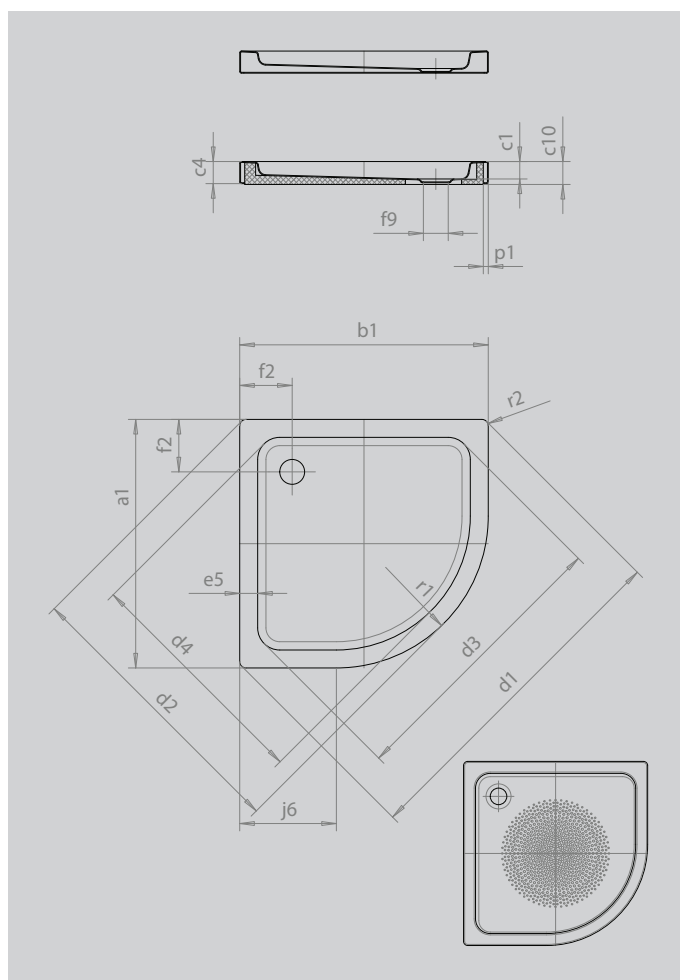

ARRONDO CO ВСТРОЕННОЙ ПАНЕЛЮ

- благодаря встроенной панели исчезает необходимость облицовки душевого поддона
- душевой поддон в форме четверти круга с минималистическим дизайном
- широкая поверхность поддона
- благодаря своей форме занимает мало места
- радиус 55 см
- из сталь-эмали KALDEWEI
- утопленная крышка сифона (только в комбинации с сифонами KA 90)

Примерный вид

Модель		880
Внешняя длина	a_1	900 мм
Внешняя ширина	b_1	900 мм
Внутренняя глубина	c_1	65 мм
Высота края	c_4	80 мм
Высота с подставкой	c_{10}	83 мм
Высота с экстраплоской опорой	c_{16}	49 мм
Угловые габариты – внешняя длина	d_1	1254 мм
Угловые габариты – внешняя ширина	d_2	1035 мм
Угловые габариты – внутренняя длина	d_3	1023 мм
Угловые габариты – внутренняя ширина	d_4	855 мм
Ширина края	e_5	65 мм
Расстояние от края ванны до центра сливного отверстия	f_2	190 мм
Диаметр сливного отверстия	f_9	Ø 90 мм
Длина полукруга	j_6	350 мм
Узкое основание	p_1	25 мм
Внешний радиус	r_1	550 мм
Внешний радиус	r_2	23 мм
Вес нетто		25 кг
Антислип, диаметр		Ø 435 мм