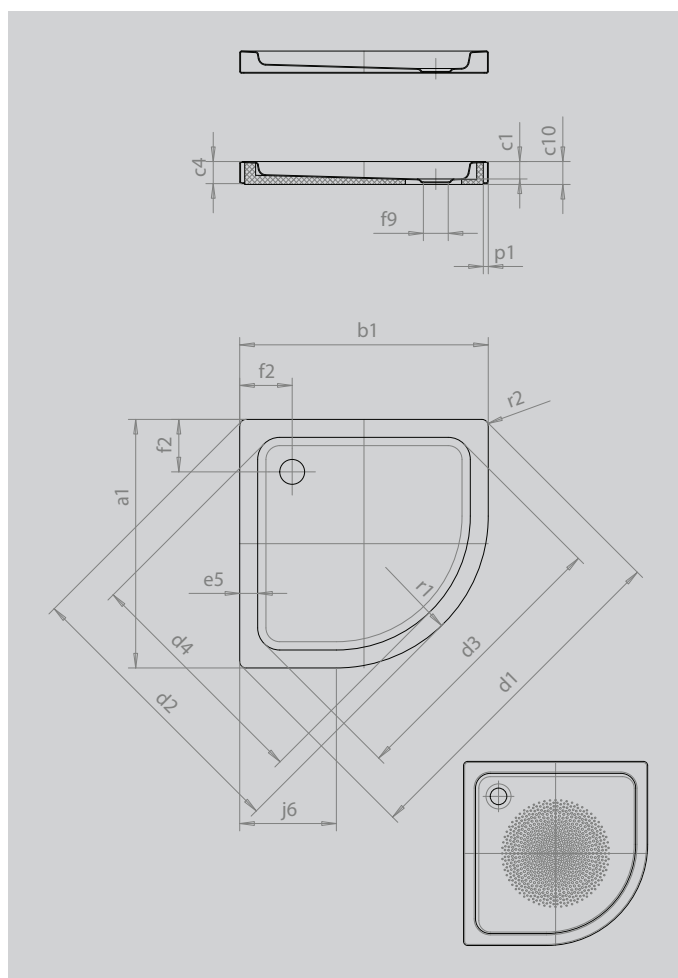

ARRONDO CO ВСТРОЕННОЙ ПАНЕЛЮ

- благодаря встроенной панели исчезает необходимость облицовки душевого поддона
- душевой поддон в форме четверти круга с минималистическим дизайном
- широкая поверхность поддона
- благодаря своей форме занимает мало места
- радиус 55 см
- из сталь-эмали KALDEWEI
- утепленная крышка сифона (только в комбинации с сифонами KA 90)

Примерный вид

Модель		880
Внешняя длина	a_1	900 мм
Внешняя ширина	b_1	900 мм
Внутренняя глубина	c_1	65 мм
Высота края	c_2	80 мм
Высота с экстраплоской опорой	c_{16}	49 мм
Угловые габариты – внешняя длина	d_1	1254 мм
Угловые габариты – внешняя ширина	d_2	1035 мм
Угловые габариты – внутренняя длина	d_3	1023 мм
Угловые габариты – внутренняя ширина	d_4	855 мм
Ширина края	e_5	65 мм
Расстояние от края ванны до центра сливного отверстия	f_2	190 мм
Диаметр сливного отверстия	f_9	Ø 90 мм
Длина полукруга	j_6	350 мм
Узкое основание	p_1	25 мм
Внешний радиус	r_1	550 мм
Внешний радиус	r_2	23 мм
Вес нетто		24 кг
Антислип, диаметр		Ø 435 мм