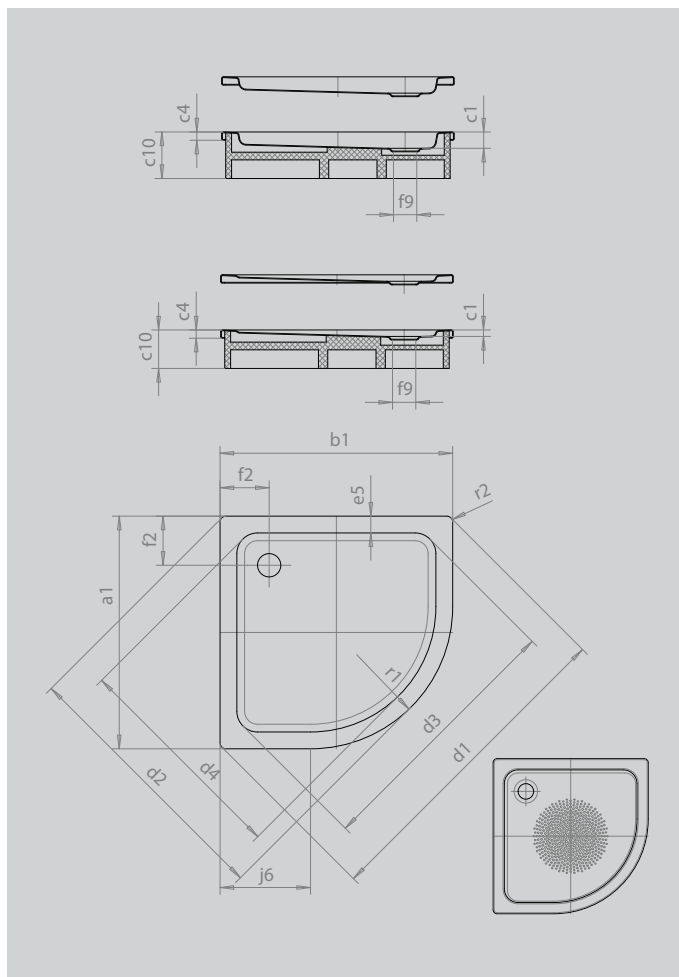

# ARRONDO

- душевой поддон в форме четверти круга с минималистическим дизайном
- широкая поверхность поддона
- благодаря своей форме занимает мало места
- радиус 55 см
- из сталь-эмали KALDEWEI
- утепленная крышка сифона (только в комбинации с сифонами KA 90)

Примерный вид

Модель		873
Внешняя длина	$a_1$	1000 мм
Внешняя ширина	$b_1$	1000 мм
Внутренняя глубина	$c_1$	65 мм
Высота края	$c_4$	32 мм
Высота с подставкой	$c_{10}$	160 мм
Высота с экстраплоской опорой	$c_{16}$	49 мм
Угловые габариты – внешняя длина	$d_1$	1395 мм
Угловые габариты – внешняя ширина	$d_2$	1177 мм
Угловые габариты – внутренняя длина	$d_3$	1164 мм
Угловые габариты – внутренняя ширина	$d_4$	996 мм
Ширина края	$e_5$	65 мм
Расстояние от края ванны до центра сливного отверстия	$f_2$	190 мм
Диаметр сливного отверстия	$f_9$	Ø 90 мм
Длина полукруга	$j_6$	450 мм
Внешний радиус	$r_1$	550 мм
Внешний радиус	$r_2$	23 мм
Вес нетто		26 кг
Антислип, диаметр		Ø 588 мм