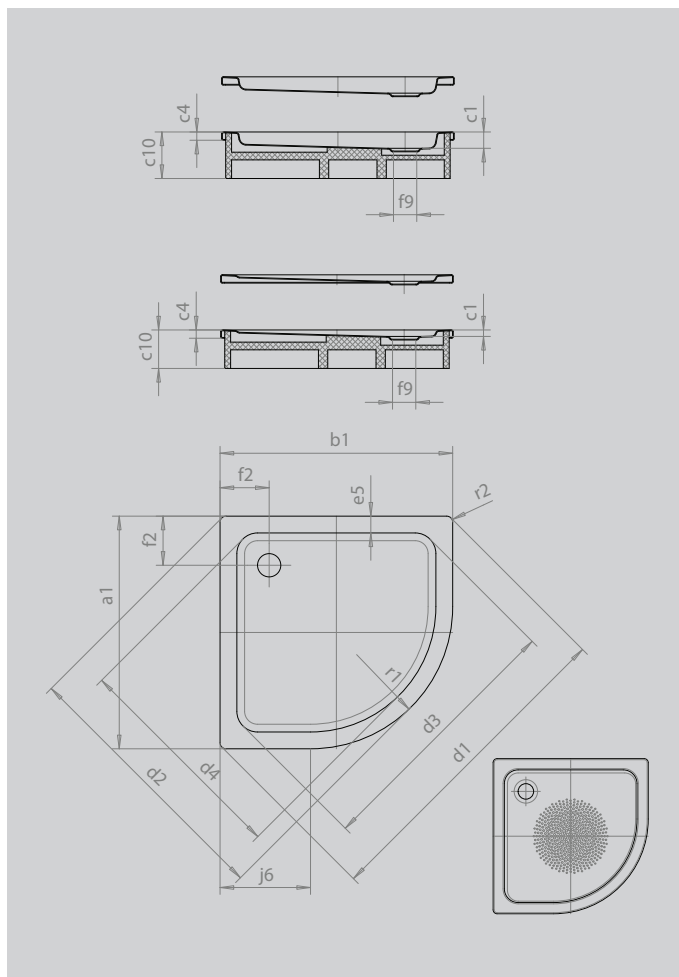

ARRONDO

- душевой поддон в форме четверти круга с минималистическим дизайном
- широкая поверхность поддона
- благодаря своей форме занимает мало места
- радиус 55 см
- из сталь-эмали KALDEWEI
- утепленная крышка сифона (только в комбинации с сифонами KA 90)

Примерный вид

Модель		873
Внешняя длина	a_1	1000 мм
Внешняя ширина	b_1	1000 мм
Внутренняя глубина	c_1	65 мм
Высота края	c_4	32 мм
Высота с экстраплоской опорой	c_{16}	49 мм
Угловые габариты – внешняя длина	d_1	1395 мм
Угловые габариты – внешняя ширина	d_2	1177 мм
Угловые габариты – внутренняя длина	d_3	1164 мм
Угловые габариты – внутренняя ширина	d_4	996 мм
Ширина края	e_5	65 мм
Расстояние от края ванны до центра сливного отверстия	f_2	190 мм
Диаметр сливного отверстия	f_9	Ø 90 мм
Длина полукруга	j_6	450 мм
Внешний радиус	r_1	550 мм
Внешний радиус	r_2	23 мм
Вес нетто		25 кг
Антислип, диаметр		Ø 588 мм