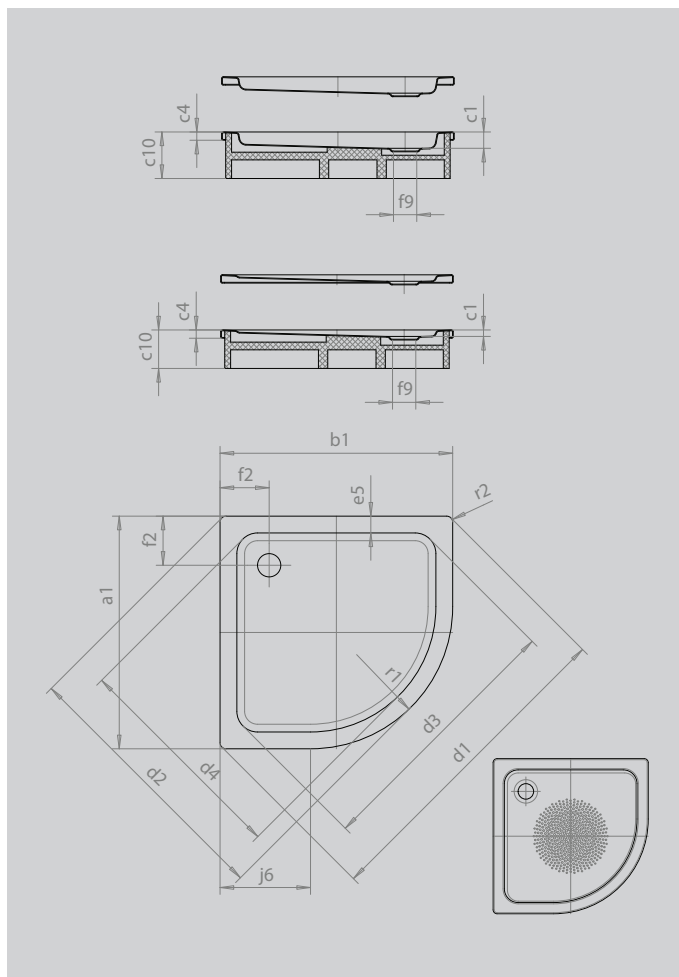

# ARRONDO

- душевой поддон в форме четверти круга с минималистическим дизайном
- широкая поверхность поддона
- благодаря своей форме занимает мало места
- радиус 55 см
- из сталь-эмали KALDEWEI
- утепленная крышка сифона (только в комбинации с сифонами KA 90)

Примерный вид

Модель		872
Внешняя длина	$a_1$	1000 мм
Внешняя ширина	$b_1$	1000 мм
Внутренняя глубина	$c_1$	25 мм
Высота края	$c_4$	32 мм
Высота с подставкой	$c_{10}$	120 мм
Высота с экстраплоской опорой	$c_{16}$	49 мм
Угловые габариты – внешняя длина	$d_1$	1395 мм
Угловые габариты – внешняя ширина	$d_2$	1177 мм
Угловые габариты – внутренняя длина	$d_3$	1164 мм
Угловые габариты – внутренняя ширина	$d_4$	996 мм
Ширина края	$e_5$	65 мм
Расстояние от края ванны до центра сливного отверстия	$f_2$	190 мм
Диаметр сливного отверстия	$f_9$	Ø 90 мм
Длина полукруга	$j_6$	450 мм
Внешний радиус	$r_1$	550 мм
Внешний радиус	$r_2$	23 мм
Вес нетто		25 кг
Антислип, диаметр		Ø 588 мм