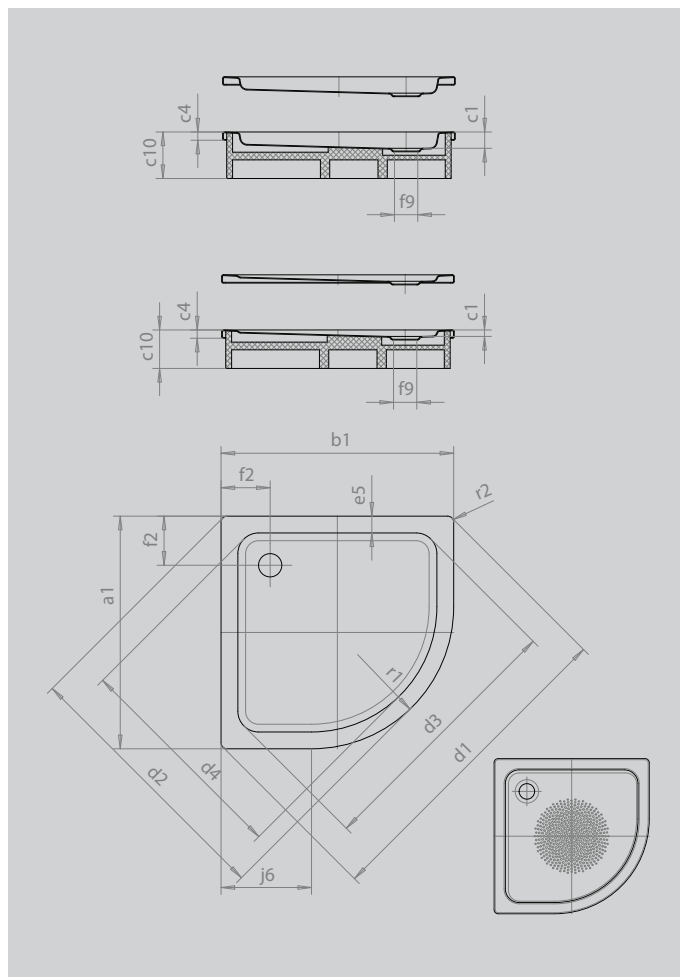

ARRONDO

- душевой поддон в форме четверти круга с минималистическим дизайном
- широкая поверхность поддона
- благодаря своей форме занимает мало места
- радиус 55 см
- из сталь-эмали KALDEWEI
- утепленная крышка сифона (только в комбинации с сифонами KA 90)

Примерный вид

Модель		872
Внешняя длина	a_1	1000 мм
Внешняя ширина	b_1	1000 мм
Внутренняя глубина	c_1	25 мм
Высота края	c_4	32 мм
Высота с экстраплоской опорой	c_{16}	49 мм
Угловые габариты – внешняя длина	d_1	1395 мм
Угловые габариты – внешняя ширина	d_2	1177 мм
Угловые габариты – внутренняя длина	d_3	1164 мм
Угловые габариты – внутренняя ширина	d_4	996 мм
Ширина края	e_5	65 мм
Расстояние от края ванны до центра сливного отверстия	f_2	190 мм
Диаметр сливного отверстия	f_9	Ø 90 мм
Длина полукруга	j_6	450 мм
Внешний радиус	r_1	550 мм
Внешний радиус	r_2	23 мм
Вес нетто		24 кг
Антислип, диаметр		Ø 588 мм