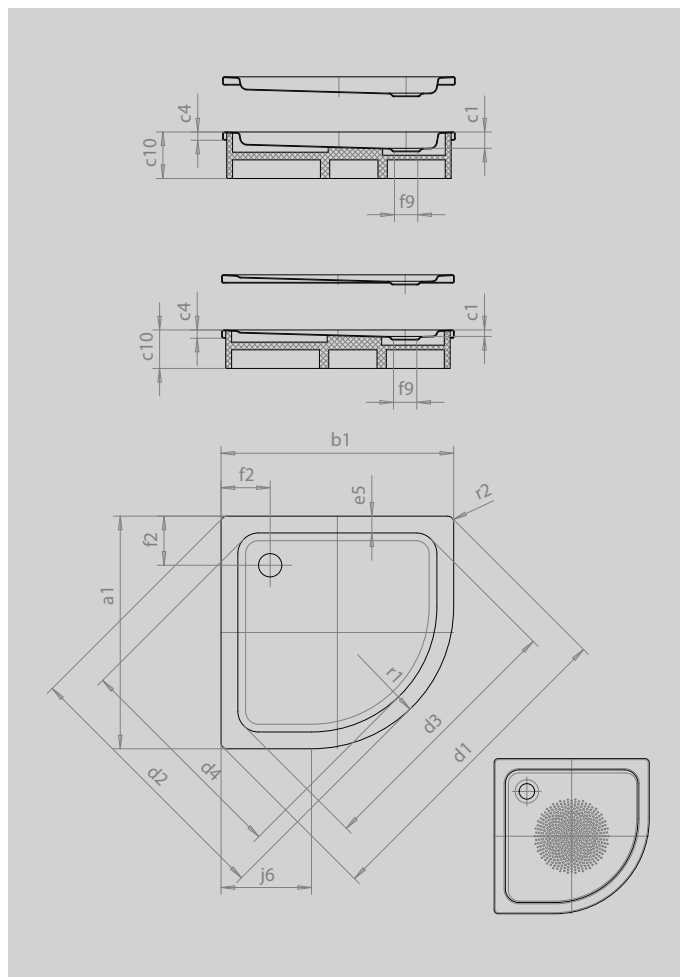

ARRONDO

- душевой поддон в форме четверти круга с минималистическим дизайном
- широкая поверхность поддона
- благодаря своей форме занимает мало места
- радиус 55 см
- из сталь-эмали KALDEWEI
- утепленная крышка сифона (только в комбинации с сифонами KA 90)

Примерный вид

Модель		871
Внешняя длина	a_1	900 мм
Внешняя ширина	b_1	900 мм
Внутренняя глубина	c_1	65 мм
Высота края	c_4	32 мм
Высота с подставкой	c_{10}	160 мм
Высота с экстраплоской опорой	c_{16}	49 мм
Угловые габариты – внешняя длина	d_1	1254 мм
Угловые габариты – внешняя ширина	d_2	1035 мм
Угловые габариты – внутренняя длина	d_3	1023 мм
Угловые габариты – внутренняя ширина	d_4	855 мм
Ширина края	e_5	65 мм
Расстояние от края ванны до центра сливного отверстия	f_2	190 мм
Диаметр сливного отверстия	f_9	Ø 90 мм
Длина полукруга	j_6	350 мм
Внешний радиус	r_1	550 мм
Внешний радиус	r_2	23 мм
Вес нетто		22 кг
Антислип, диаметр		Ø 435 мм