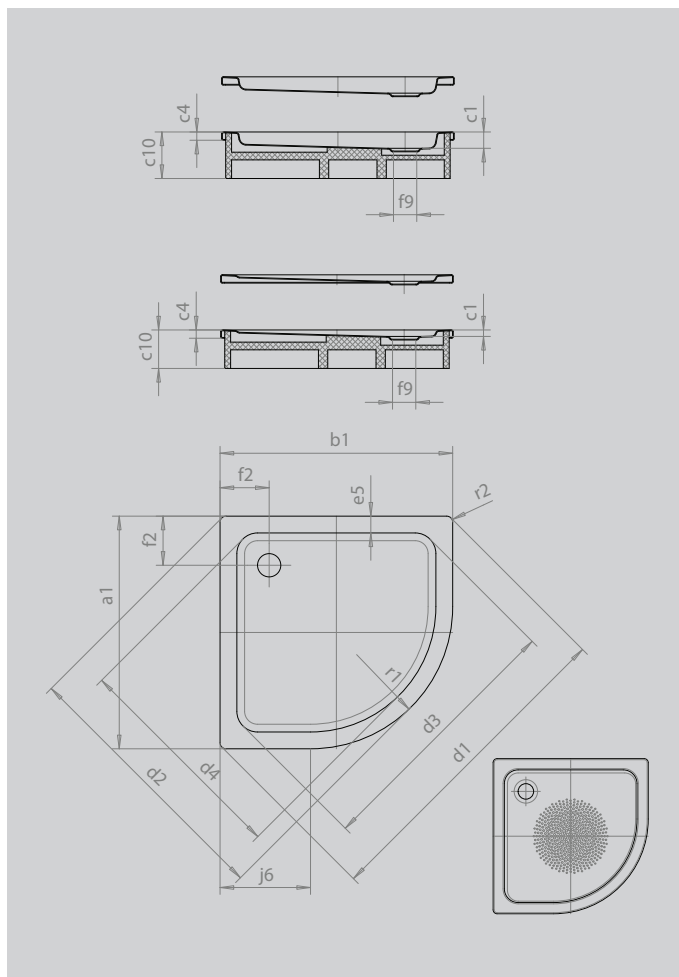

ARRONDO

- душевой поддон в форме четверти круга с минималистическим дизайном
- широкая поверхность поддона
- благодаря своей форме занимает мало места
- радиус 55 см
- из сталь-эмали KALDEWEI
- утепленная крышка сифона (только в комбинации с сифонами KA 90)

Примерный вид

Модель		871
Внешняя длина	a_1	900 мм
Внешняя ширина	b_1	900 мм
Внутренняя глубина	c_1	65 мм
Высота края	c_4	32 мм
Высота с экстраплоской опорой	c_{16}	49 мм
Угловые габариты – внешняя длина	d_1	1254 мм
Угловые габариты – внешняя ширина	d_2	1035 мм
Угловые габариты – внутренняя длина	d_3	1023 мм
Угловые габариты – внутренняя ширина	d_4	855 мм
Ширина края	e_5	65 мм
Расстояние от края ванны до центра сливного отверстия	f_2	190 мм
Диаметр сливного отверстия	f_9	Ø 90 мм
Длина полукруга	j_6	350 мм
Внешний радиус	r_1	550 мм
Внешний радиус	r_2	23 мм
Вес нетто		21 кг
Антислип, диаметр		Ø 435 мм