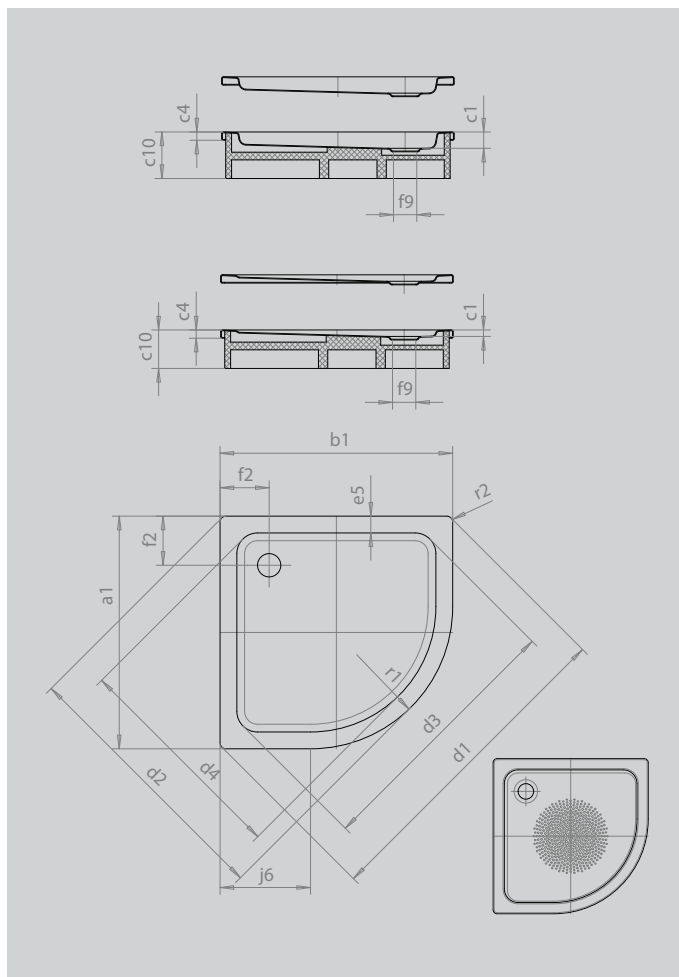

ARRONDO

- душевой поддон в форме четверти круга с минималистическим дизайном
- широкая поверхность поддона
- благодаря своей форме занимает мало места
- радиус 55 см
- из сталь-эмали KALDEWEI
- утепленная крышка сифона (только в комбинации с сифонами KA 90)

Примерный вид

Модель		870
Внешняя длина	a_1	900 мм
Внешняя ширина	b_1	900 мм
Внутренняя глубина	c_1	25 мм
Высота края	c_4	32 мм
Высота с подставкой	c_{10}	120 мм
Высота с экстраплоской опорой	c_{16}	49 мм
Угловые габариты – внешняя длина	d_1	1254 мм
Угловые габариты – внешняя ширина	d_2	1035 мм
Угловые габариты – внутренняя длина	d_3	1023 мм
Угловые габариты – внутренняя ширина	d_4	855 мм
Ширина края	e_5	65 мм
Расстояние от края ванны до центра сливного отверстия	f_2	190 мм
Диаметр сливного отверстия	f_9	Ø 90 мм
Длина полукруга	j_6	350 мм
Внешний радиус	r_1	550 мм
Внешний радиус	r_2	23 мм
Вес нетто		21 кг
Антислип, диаметр		Ø 435 мм