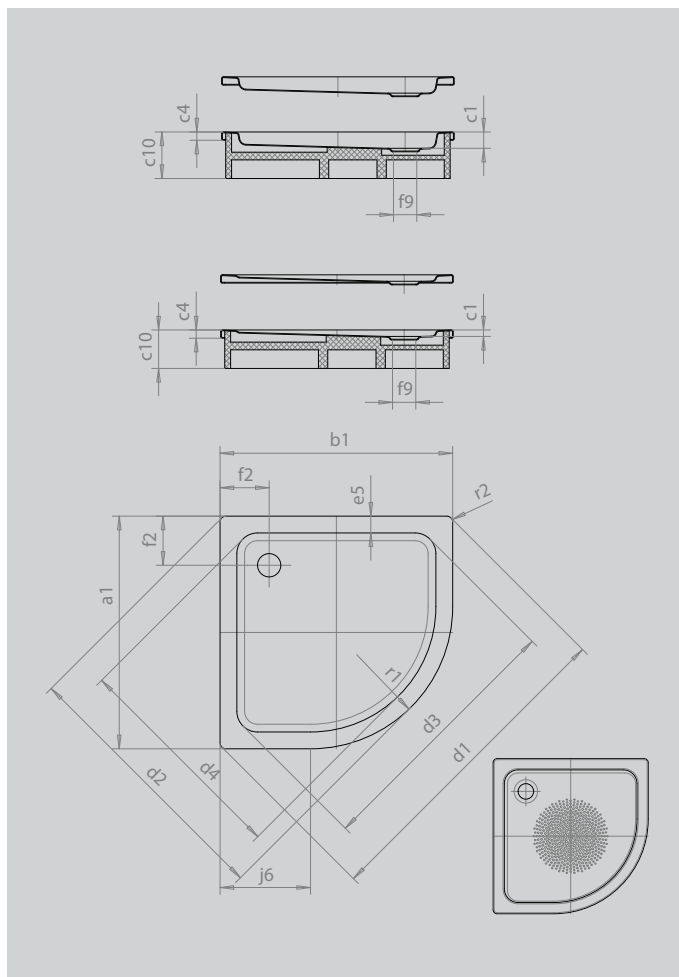

ARRONDO

- душевой поддон в форме четверти круга с минималистическим дизайном
- широкая поверхность поддона
- благодаря своей форме занимает мало места
- радиус 55 см
- из сталь-эмали KALDEWEI
- утепленная крышка сифона (только в комбинации с сифонами KA 90)

Примерный вид

Модель		870
Внешняя длина	a_1	900 мм
Внешняя ширина	b_1	900 мм
Внутренняя глубина	c_1	25 мм
Высота края	c_4	32 мм
Высота с экстраплоской опорой	c_{16}	49 мм
Угловые габариты – внешняя длина	d_1	1254 мм
Угловые габариты – внешняя ширина	d_2	1035 мм
Угловые габариты – внутренняя длина	d_3	1023 мм
Угловые габариты – внутренняя ширина	d_4	855 мм
Ширина края	e_5	65 мм
Расстояние от края ванны до центра сливного отверстия	f_2	190 мм
Диаметр сливного отверстия	f_9	Ø 90 мм
Длина полукруга	j_6	350 мм
Внешний радиус	r_1	550 мм
Внешний радиус	r_2	23 мм
Вес нетто		20 кг
Антислип, диаметр		Ø 435 мм