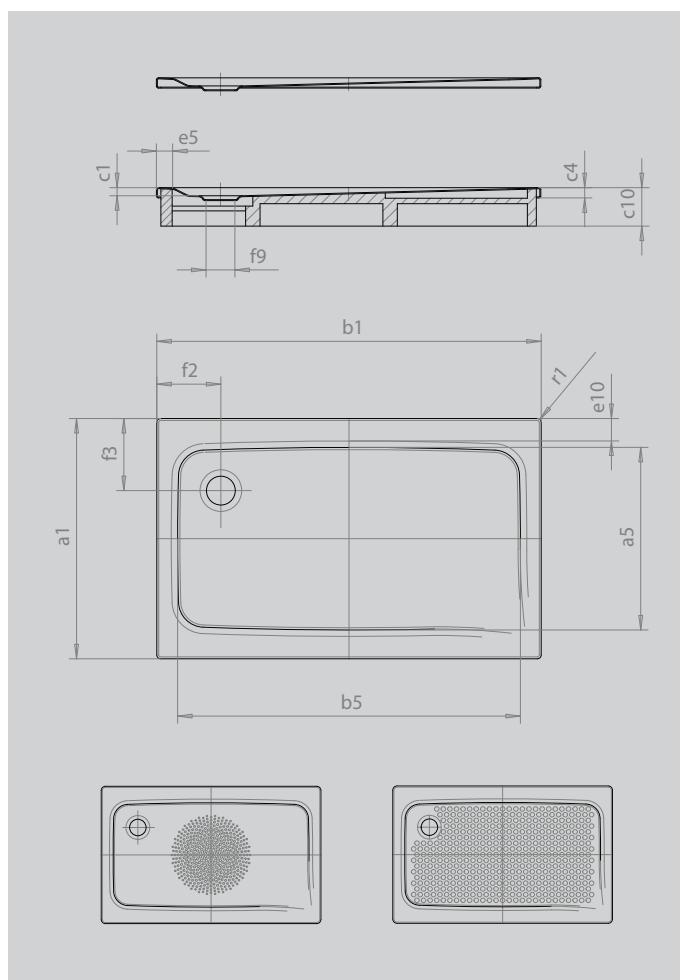

SUPERPLAN

- эксклюзивный элегантный дизайн
- из сталь-эмали KALDEWEI
- утопленная крышка сифона (только в комбинации с сифонами KA 90)

Примерный вид

SECURE⁺

Модель		406
Внешняя длина	a_1	900 мм
Внутренняя длина	a_5	790 мм
Внешняя ширина	b_1	1200 мм
Внутренняя ширина	b_5	1090 мм
Внутренняя глубина	c_1	25 мм
Высота края	c_4	32 мм
Высота с подставкой	c_{10}	120 мм
Ширина края	e_1, e_5	50; 50 мм
Диаметр сливного отверстия	f_9	Ø 90 мм
Расстояние от края ванны до центра сливного отверстия	f_2, f_3	200; 200 мм
Внешний радиус	r_1	12 мм
Вес нетто		30 кг
Антислип, диаметр		Ø 588 мм
Полный антислип		649 x 997 мм
SECURE PLUS		сплошной