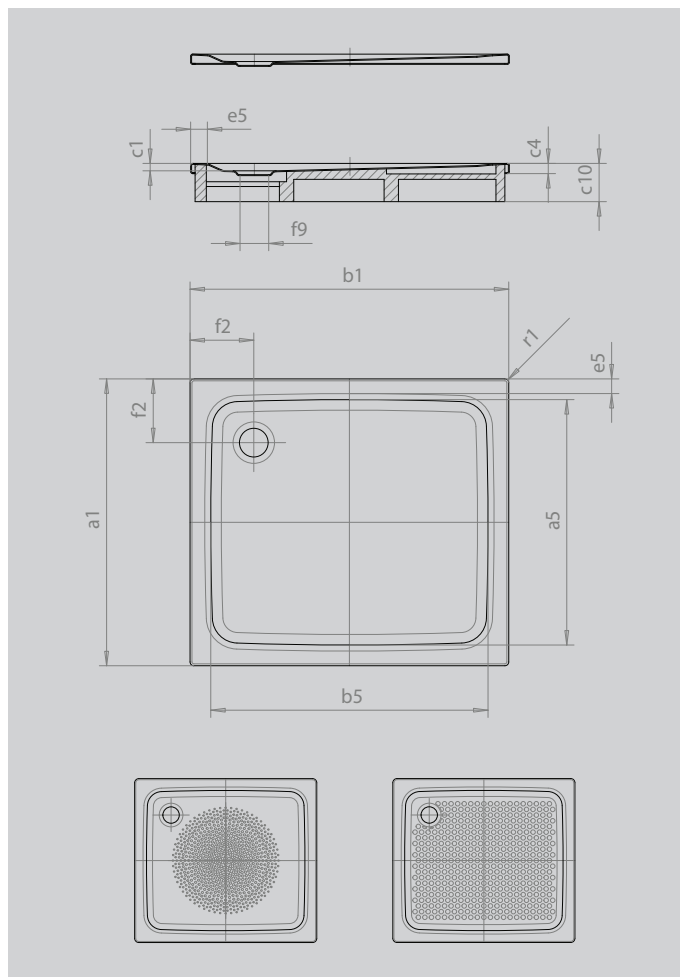

SUPERPLAN

- эксклюзивный элегантный дизайн
- из сталь-эмали KALDEWEI
- утопленная крышка сифона (только в комбинации с сифонами KA 90)

Примерный вид

SECURE⁺

Модель		398
Внешняя длина	a_1	800 мм
Внутренняя длина	a_5	700 мм
Внешняя ширина	b_1	1000 мм
Внутренняя ширина	b_5	900 мм
Внутренняя глубина	c_1	25 мм
Высота края	c_4	32 мм
Высота с подставкой	c_{10}	120 мм
Высота с экстраплатской опорой	c_{16}	49 мм
Ширина края	e_{10}, e_5	50; 50 мм
Диаметр сливного отверстия	f_9	Ø 90 мм
Расстояние от края ванны до центра сливного отверстия	f_2, f_3	200; 200 мм
Внешний радиус	r_1	12 мм
Вес нетто		22 кг
Антислип, диаметр		Ø 435 мм
Полный антислип		586 x 781 мм
SECURE PLUS		сплошной