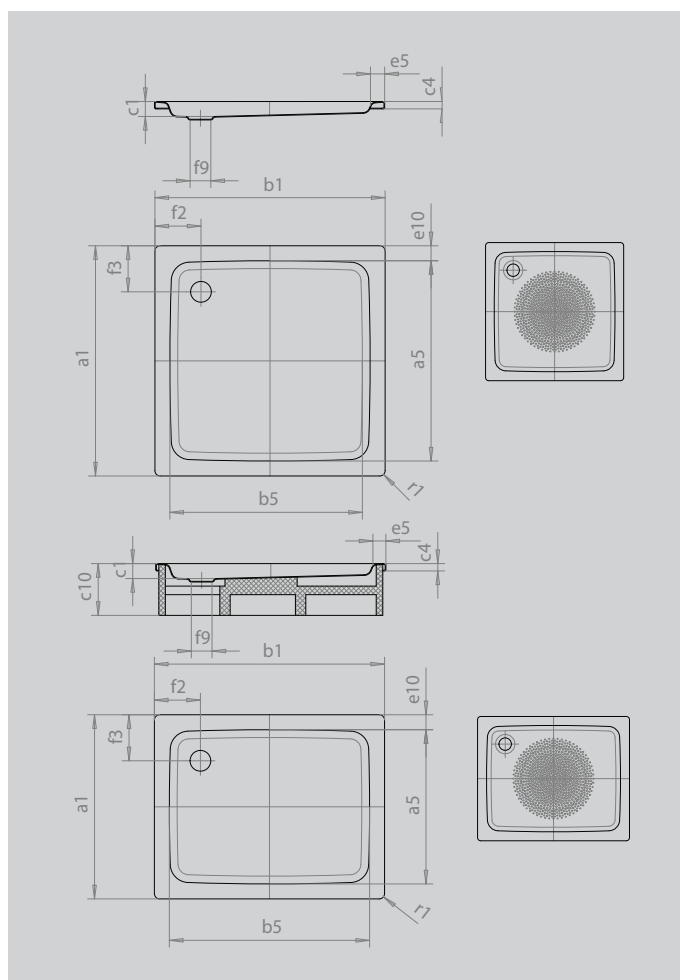

# DUSCHPLAN

- классический вариант душевого поддона
- современный четкий дизайн, глубина всего 65 мм
- прямоугольном или квадратном исполнении
- из сталь-эмали KALDEWEI
- утепленная крышка сифона (только в комбинации с сифонами KA 90)

Примерный вид

Модель		544
Внешняя длина	$a_1$	800 мм
Внутренняя длина	$a_5$	670 мм
Внешняя ширина	$b_1$	900 мм
Внутренняя ширина	$b_5$	770 мм
Внутренняя глубина	$c_1$	65 мм
Высота края	$c_4$	32 мм
Высота с подставкой	$c_{10}$	160 мм
Высота с экстраплоской опорой	$c_{16}$	49 мм
Ширина края	$e_5$	65 мм
Расстояние от края ванны до центра сливного отверстия	$f_2$	200 мм
Диаметр сливного отверстия	$f_9$	Ø 90 мм
Внешний радиус	$r_1$	12 мм
Вес нетто		21 кг
Антислип, диаметр		Ø 435 мм