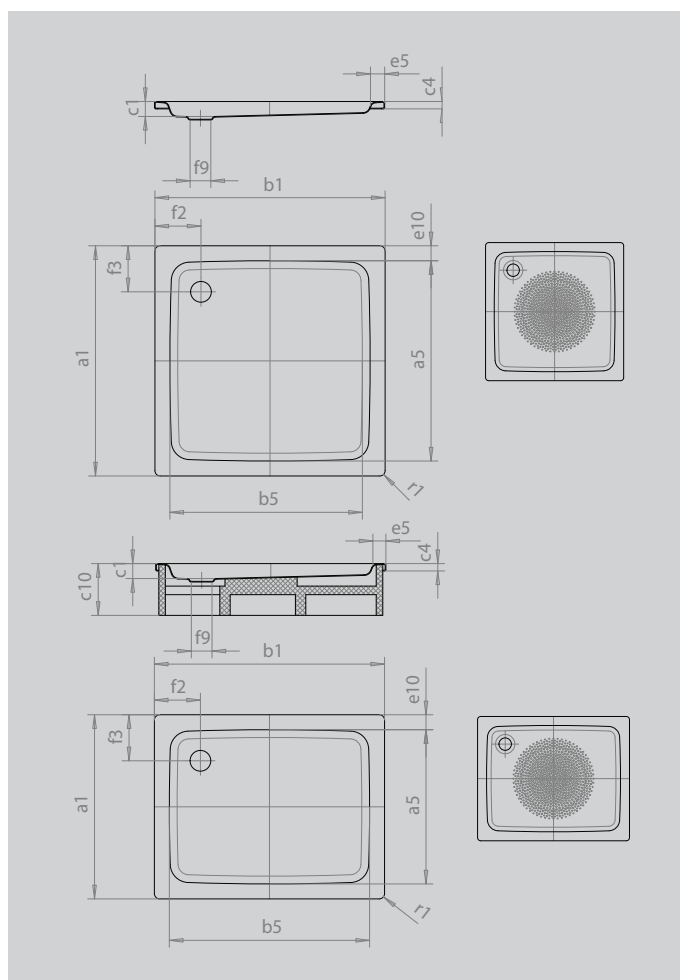

# DUSCHPLAN

- классический вариант душевого поддона
- современный четкий дизайн, глубина всего 65 мм
- прямоугольном или квадратном исполнении
- из сталь-эмали KALDEWEI
- утепленная крышка сифона (только в комбинации с сифонами KA 90)

Примерный вид

Модель		542
Внешняя длина	$a_1$	800 мм
Внутренняя длина	$a_5$	670 мм
Внешняя ширина	$b_1$	800 мм
Внутренняя ширина	$b_5$	670 мм
Внутренняя глубина	$c_1$	65 мм
Высота края	$c_4$	32 мм
Высота с экстраплоской опорой	$c_{16}$	49 мм
Ширина края	$e_5$	65 мм
Расстояние от края ванны до центра сливного отверстия	$f_2$	200 мм
Диаметр сливного отверстия	$f_9$	Ø 90 мм
Внешний радиус	$r_1$	12 мм
Вес нетто		19 кг
Антислип, диаметр		Ø 435 мм