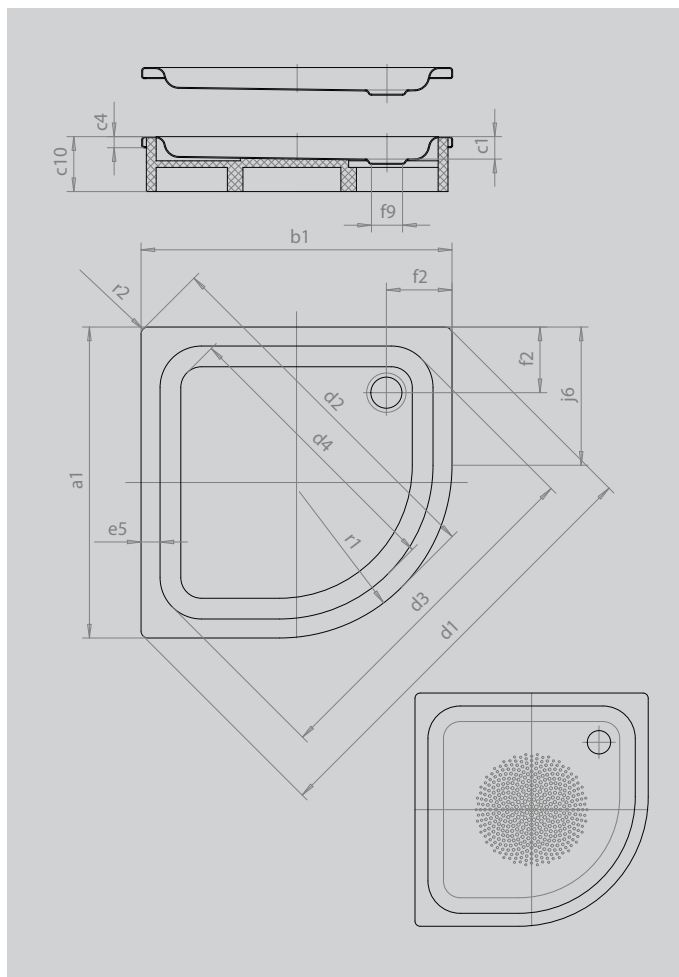

ZIRKON

- четкий дизайн, широкое внутреннее пространство для максимальной свободы движений
- боковое расположение слива
- элегантная функциональная форма в виде четверти круга позволяет установить поддон даже в самом маленьком помещении
- из сталь-эмали KALDEWEI
- утопленная крышка сифона (только в комбинации с сифонами KA 90)

Примерный вид

Модель		511
Внешняя длина	a_1	800 мм
Внешняя ширина	b_1	800 мм
Внутренняя глубина	c_1	65 мм
Высота края	c_2	32 мм
Высота с подставкой	c_{10}	160 мм
Высота с экстраплоской опорой	c_{16}	49 мм
Угловые габариты – внешняя длина	d_1	1115 мм
Угловые габариты – внешняя ширина	d_2	916 мм
Угловые габариты – внутренняя длина	d_3	876 мм
Угловые габариты – внутренняя ширина	d_4	742 мм
Ширина края	e_5	55 мм
Расстояние от края ванны до центра сливного отверстия	f_2	190 мм
Диаметр сливного отверстия	f_9	Ø 90 мм
Длина полукруга	j_6	300 мм
Внешний радиус	r_1	500 мм
Внешний радиус	r_2	20 мм
Вес нетто		17 кг
Антислип, диаметр		Ø 435 мм