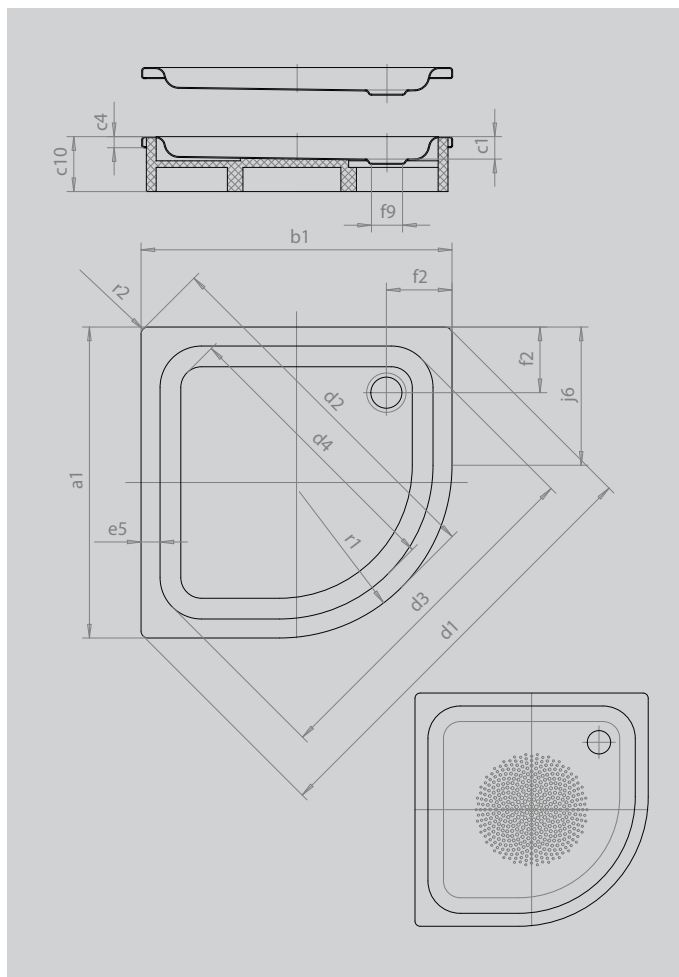

ZIRKON

- четкий дизайн, широкое внутреннее пространство для максимальной свободы движений
- боковое расположение слива
- элегантная функциональная форма в виде четверти круга позволяет установить поддон даже в самом маленьком помещении
- из сталь-эмали KALDEWEI
- утепленная крышка сифона (только в комбинации с сифонами KA 90)

Примерный вид

Модель		511
Внешняя длина	a_1	800 мм
Внешняя ширина	b_1	800 мм
Внутренняя глубина	c_1	65 мм
Высота края	c_4	32 мм
Высота с экстраплоской опорой	c_{16}	49 мм
Угловые габариты – внешняя длина	d_1	1115 мм
Угловые габариты – внешняя ширина	d_2	916 мм
Угловые габариты – внутренняя длина	d_3	876 мм
Угловые габариты – внутренняя ширина	d_4	742 мм
Ширина края	e_5	55 мм
Расстояние от края ванны до центра сливного отверстия	f_2	190 мм
Диаметр сливного отверстия	f_9	Ø 90 мм
Длина полукруга	j_6	300 мм
Внешний радиус	r_1	500 мм
Внешний радиус	r_2	20 мм
Вес нетто		17 кг
Антислип, диаметр		Ø 435 мм